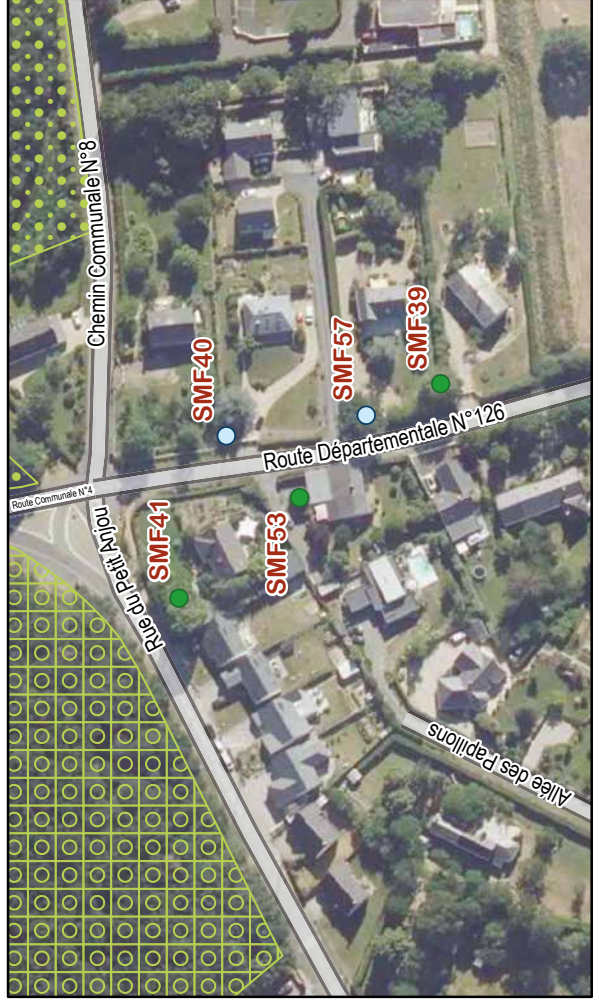

Composition : Arbre seul

Localisation : Espace privé
Parcelle C 2182
Route Départementale N°126

Proposition : Retenu pour être classé

Espèce : - Érable

Composition : Arbre seul

Localisation : Espace privé
Parcelle

Proposition : Remarqué mais ni classé, ni inscrit

Espèce : - Chêne