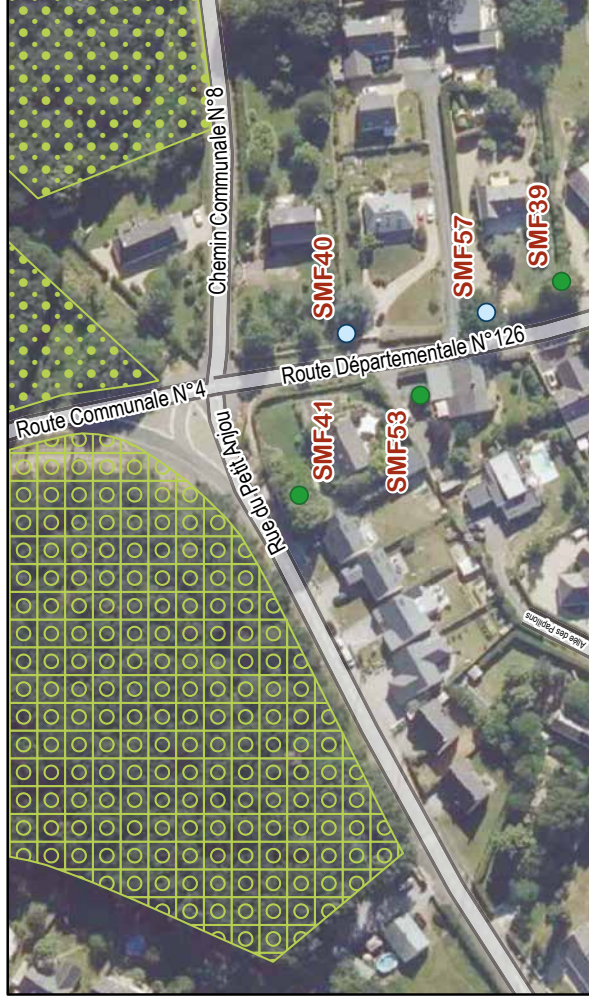

FICHE DE RELEVÉ Arbre n° SMF41

Composition : Groupement de 2 arbres

Localisation : Espace privé
Parcelle C 2417
Rue du Petit Anjou

Proposition : Retenu pour être classé

Espèce : - Erable

FICHE DE RELEVÉ Arbre n° SMF42

Composition : Groupement de 4 arbres

Localisation : Espace privé
Parcelle C 1590
Rue Walter Pyron

Proposition : Retenu pour être classé

Espèce : - Chêne