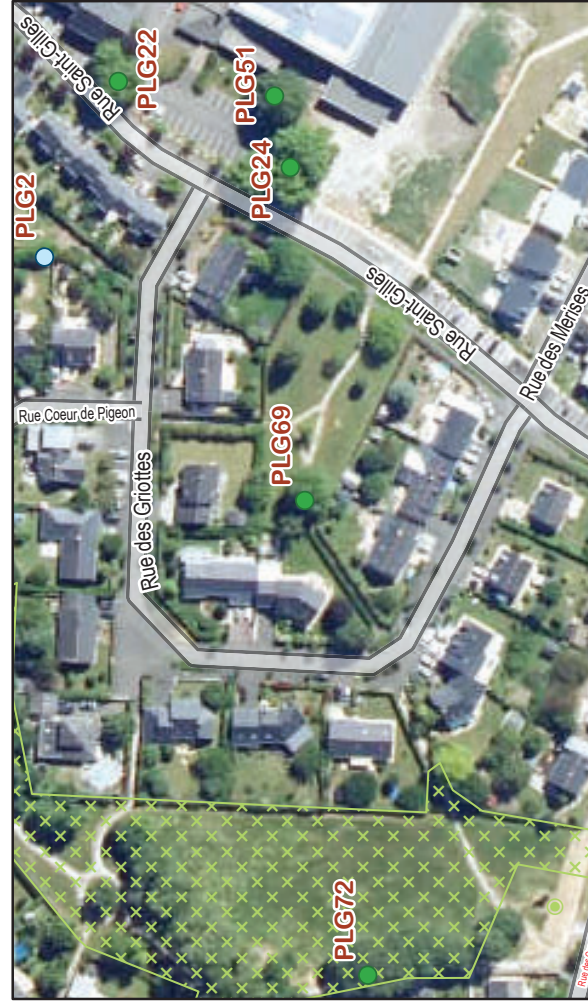

FICHE DE RELEVÉ Arbre n° PLG68

Composition : Arbre seul

Localisation : Espace privé
Parcelle AC 354
Impasse Jules Launay

Proposition : Retenu pour être classé

Espèce : - Pin

FICHE DE RELEVÉ Arbre n° PLG69

Composition : Arbre seul

Localisation : Espace public
Parcelle
Rue des Griottes

Proposition : Retenu pour être classé

Espèce : - Platane