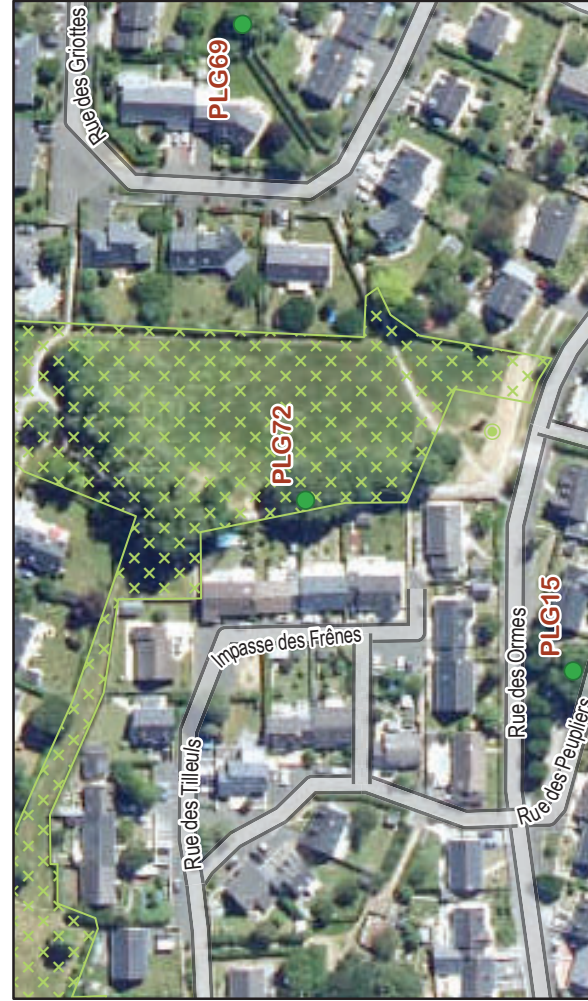

FICHE DE RELEVÉ

Arbre n° PLG72

Composition : Groupement de 10 arbres

Localisation : Espace public
Parcelle AB 193
Impasse des Frênes

Proposition : Retenu pour être classé

Espèce : - Fresnes

FICHE DE RELEVÉ

Arbre n° PLG73

Composition : Groupement de 3 arbres

Localisation : Espace privé
Parcelle ZI 310
Route d'Angers (RD116)

Proposition : Retenu pour être classé

Espèce : - Chênes