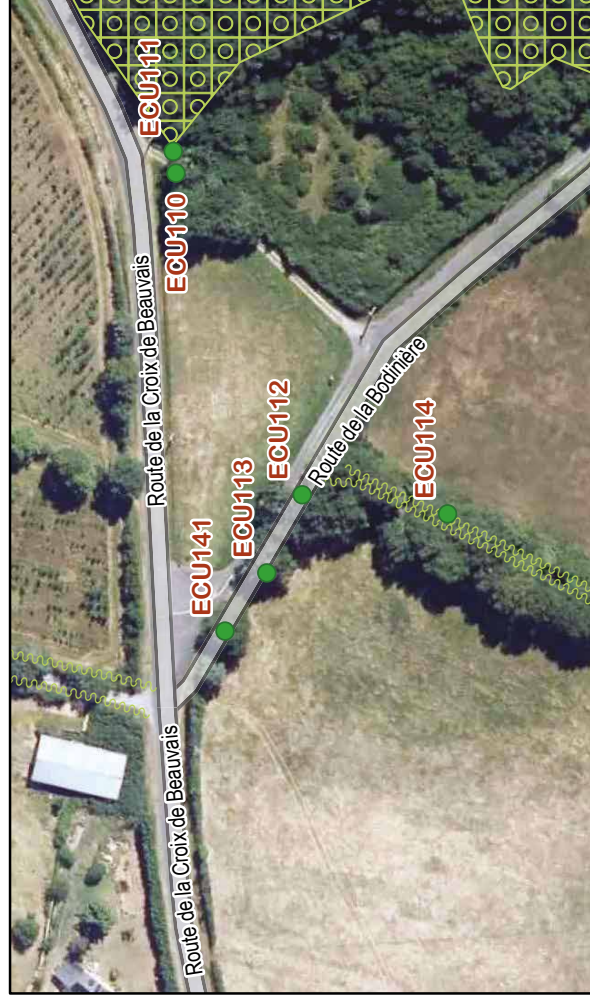

FICHE DE RELEVÉ Arbre n° ECU111

1. **Composition :** Arbre seul
2. **Localisation :** Espace public
   Parcelle C 231
   Route de la Croix de Beauvais
3. **Proposition :** Retenu pour être classé
4. **Espèce :** - Chêne

FICHE DE RELEVÉ Arbre n° ECU112

1. **Composition :** Arbre seul
2. **Localisation :** Espace public
   Parcelle
   Route de la Bodinière
3. **Proposition :** Retenu pour être classé
4. **Espèce :** - Chêne