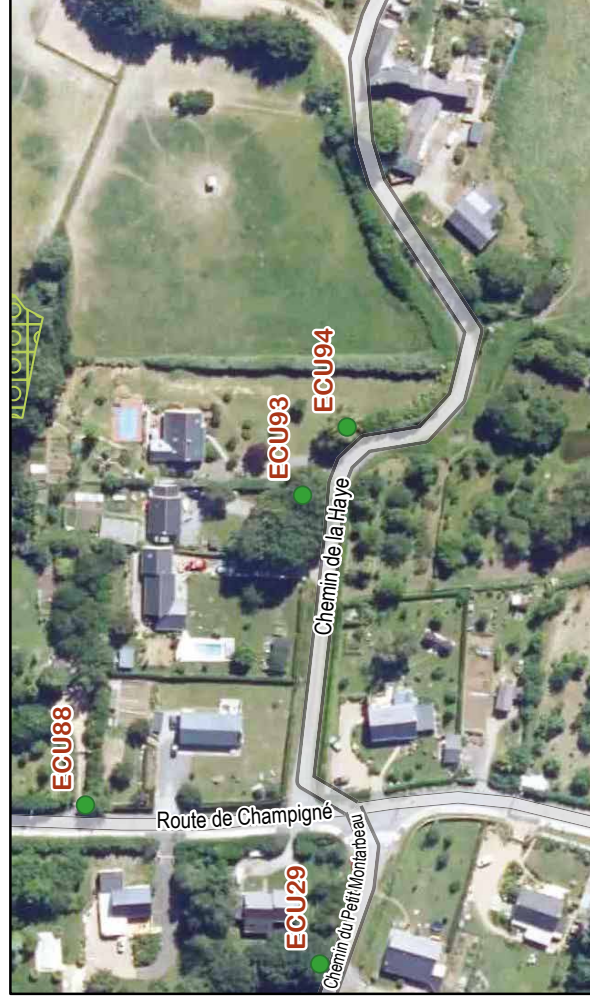

FICHE DE RELEVÉ

Arbre n° ECU93

Composition : Groupement de 2 arbres

Localisation : Espace privé
Parcelle A 460
Chemin de la Haye

Proposition : Retenu pour être classé

Espèce : - Chêne

FICHE DE RELEVÉ

Arbre n° ECU94

Composition : Arbre seul

Localisation : Espace privé
Parcelle A 784
Chemin de la Haye

Proposition : Retenu pour être classé

Espèce : - Sauce