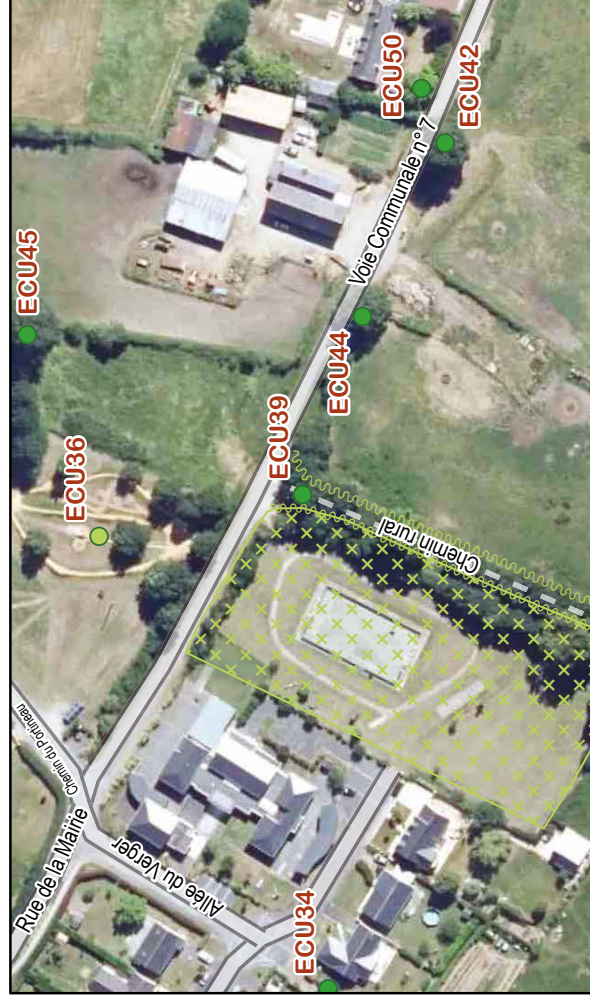

FICHE DE RELEVÉ

Arbre n° ECU39

Composition : Groupement de 2 arbres

Localisation : Espace public
Parcelle
Chemin rural

Proposition : Retenu pour être classé

Espèce : - Chêne

FICHE DE RELEVÉ

Arbre n° ECU40

Composition : Arbre seul

Localisation : Espace public
Parcelle A 672
Voie Communale N°3
d'Écuillé à Champigné

Proposition : Retenu pour être classé

Espèce : - Cormier