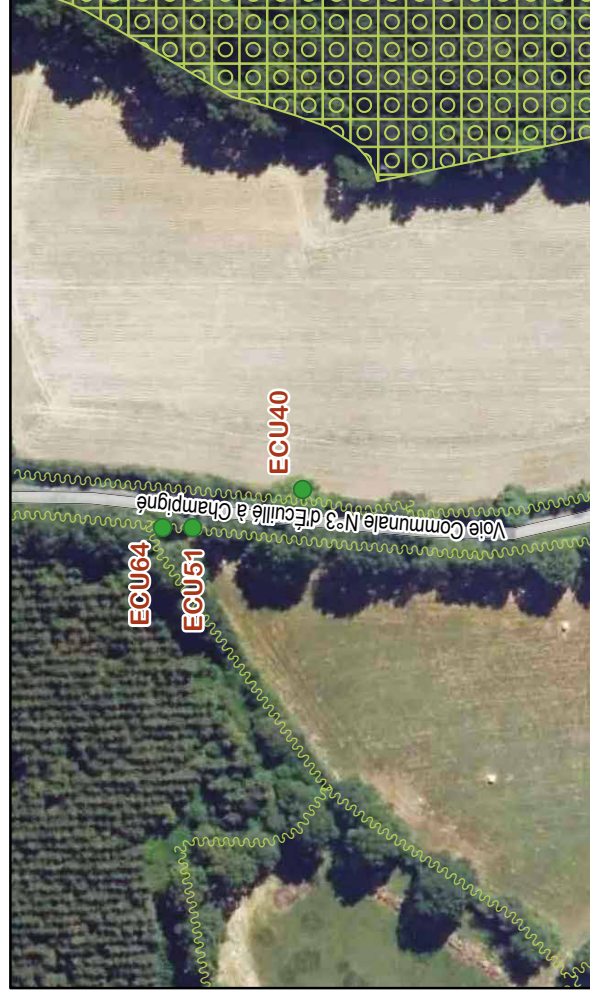

FICHE DE RELEVÉ

Arbre n° ECU39

Composition : Groupement de 2 arbres

Localisation : Espace public
Parcelle
Chemin rural

Proposition : Retenu pour être classé

Espèce : - Chêne

FICHE DE RELEVÉ

Arbre n° ECU40

Composition : Arbre seul

Localisation : Espace public
Parcelle A 672
Voie Communale N°3
d'Écuillé à Champigné

Proposition : Retenu pour être classé

Espèce : - Cormier