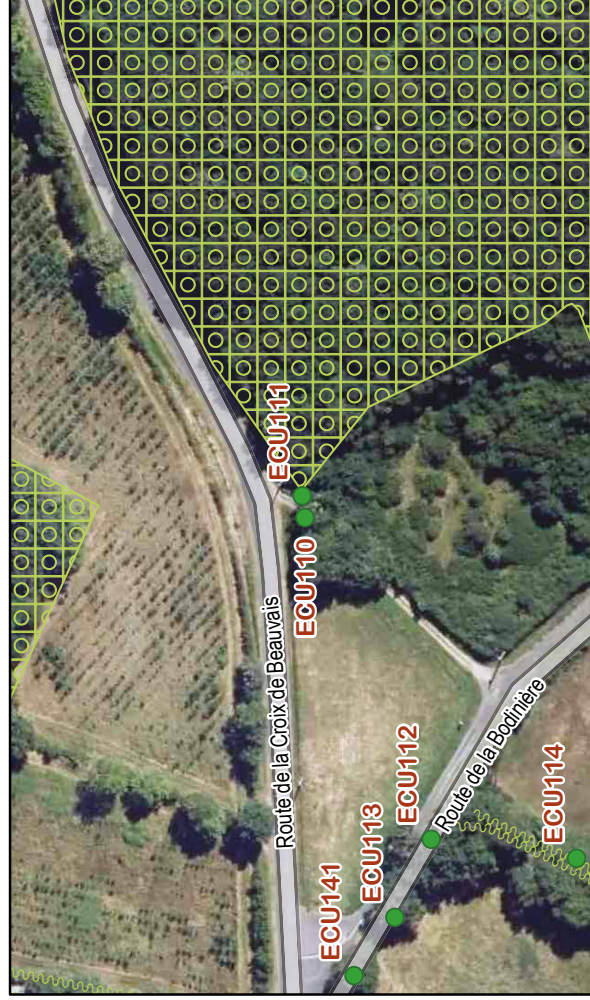

Composition : Groupement de 2 arbres

Localisation : Espace public
Parcelle
Route de la Croix de
Beauvais

Proposition : Retenu pour être classé

Espèce : - Chêne

FICHE DE RELEVÉ Arbre n° ECU111

- Composition :** Arbre seul
- Localisation :** Espace public
Parcelle C 231
Route de la Croix de Beauvais
- Proposition :** Retenu pour être classé
- Espèce :** - Chêne