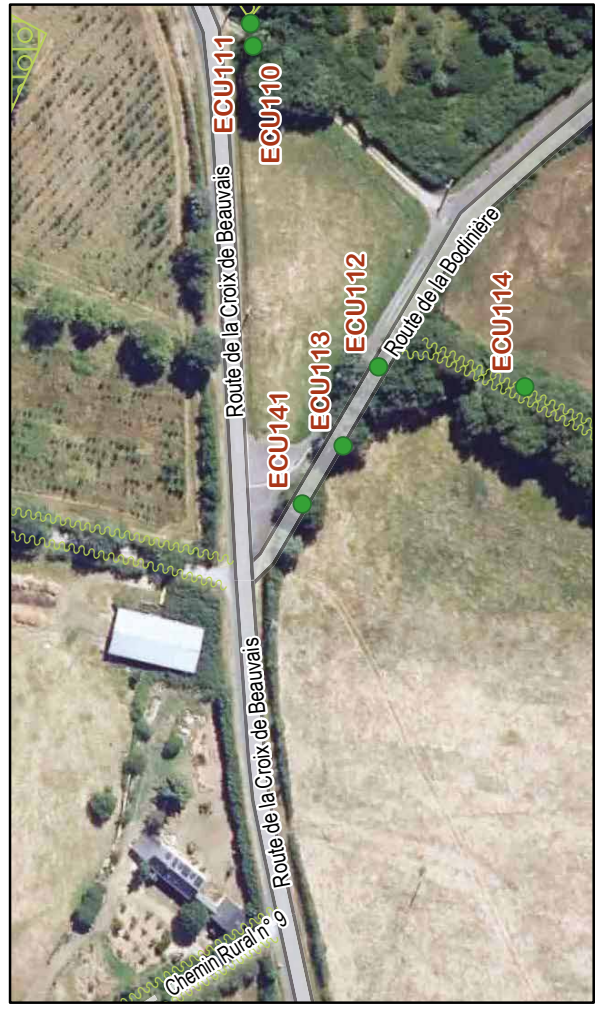

FICHE DE RELEVÉ

Arbre n° ECU140

Composition : Groupement de 2 arbres

Localisation : Espace public
Parcelle C 256
Route de la Bodinière

Proposition : Retenu pour être classé

Espèce : - Chêne

FICHE DE RELEVÉ

Arbre n° ECU141

Composition : Arbre seul

Localisation : Espace public
Parcelle
Route de la Bodinière

Proposition : Retenu pour être classé

Espèce : - Chêne