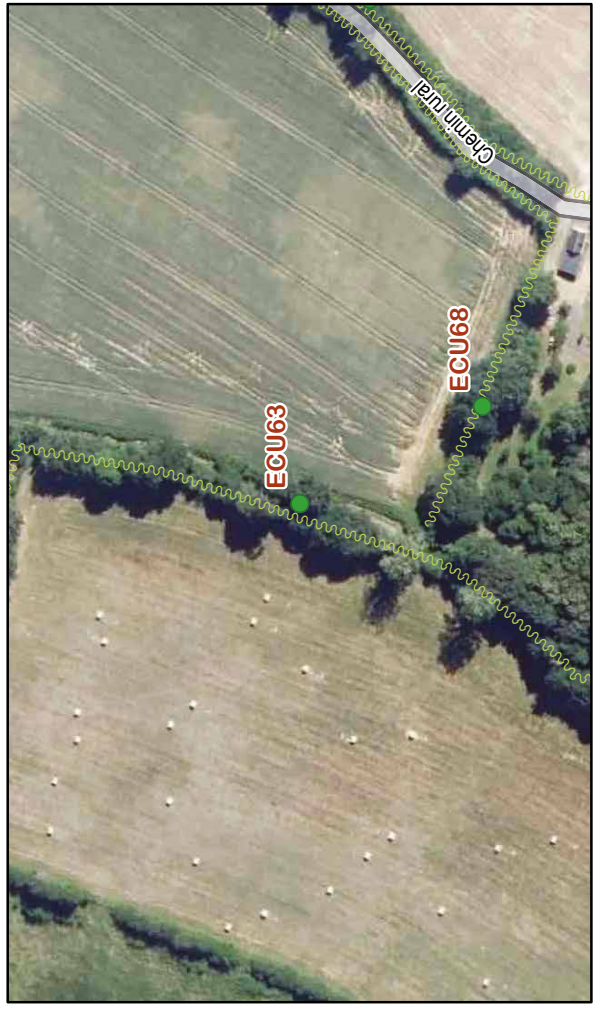

FICHE DE RELEVÉ

Arbre n° ECU63

Composition : Arbre seul
Localisation : Espace public
Parcelle
Chemin rural
Proposition : Retenu pour être classé
Espèce : - Chêne

FICHE DE RELEVÉ

Arbre n° ECU64

Composition : Groupement de 8 arbres
Localisation : Espace public
Parcelle A 83
Voie Communale N°3
d'Écuillé à Champigné
Proposition : Retenu pour être classé
Espèce : - Chêne