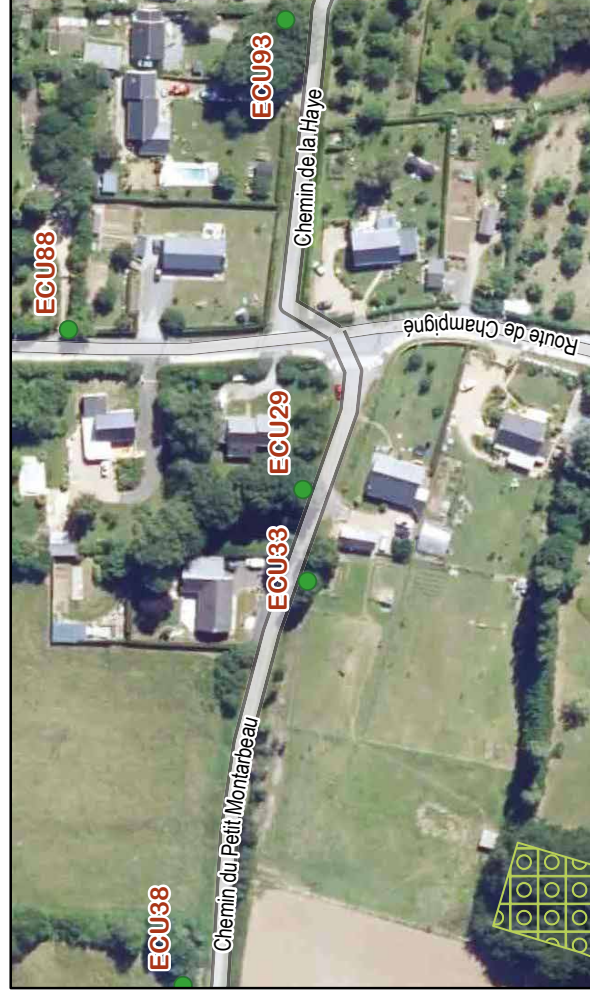

FICHE DE RELEVÉ Arbre n° ECU28

Composition : Groupement de 2 arbres

Localisation : Espace public

Parcelle A 414

Chemin du Petit
Montarbeau

Proposition : Retenu pour être classé

Espèce : - Noyer

FICHE DE RELEVÉ Arbre n° ECU29

Composition : Arbre seul

Localisation : Espace privé

Parcelle A 734

Chemin du Petit
Montarbeau

Proposition : Retenu pour être classé

Espèce : - Érable