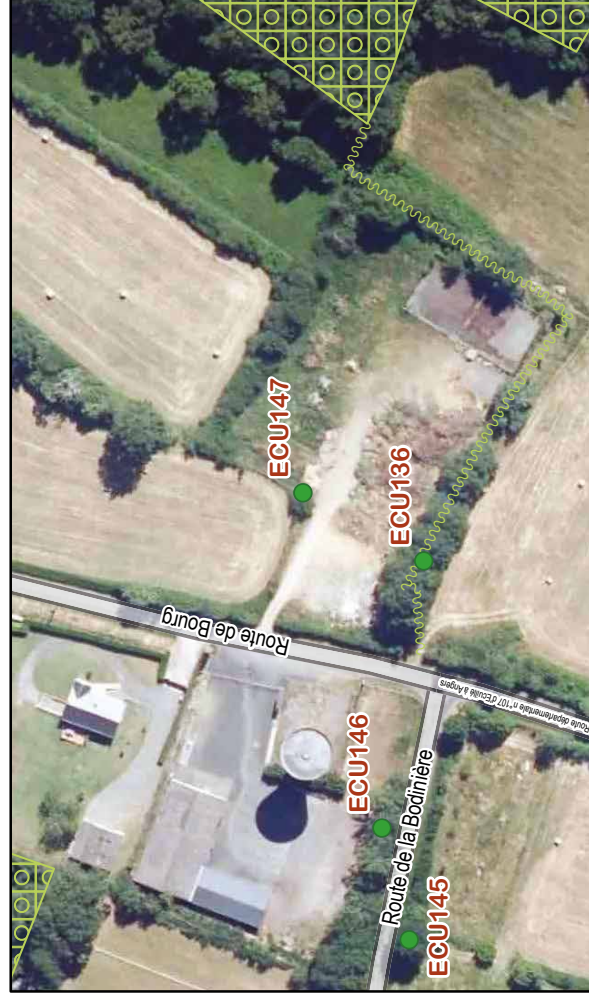

FICHE DE RELEVÉ Arbre n° ECU147

Composition : Arbre seul

Localisation : Espace privé
Parcelle B 808
Route de Bourg

Proposition : Retenu pour être classé

Espèce : - Chêne

FICHE DE RELEVÉ Arbre n° ECU146

Composition : Groupement de 10 arbres

Localisation : Espace privé
Parcelle C 530
Route de la Bodinière

Proposition : Retenu pour être classé

Espèce : - Châtaignier