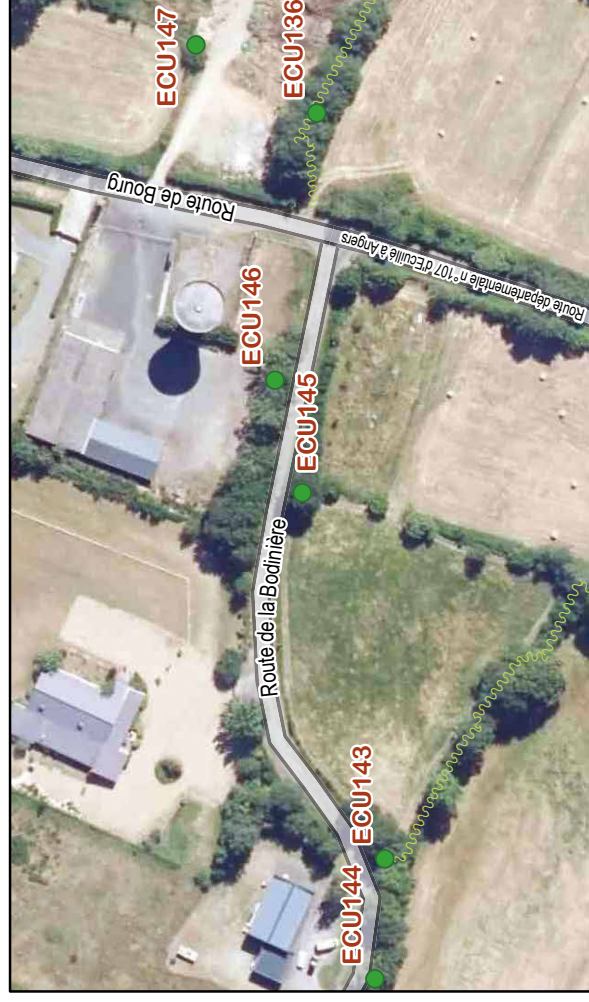

Arbre n° ECU145

Composition : Arbre seul

Localisation : Espace privé
Parcelle C 259
Route de la Bodinière

Proposition : Retenu pour être classé

Espèce : - Chêne

FICHE DE RELEVÉ Arbre n° ECU147

Composition : Arbre seul