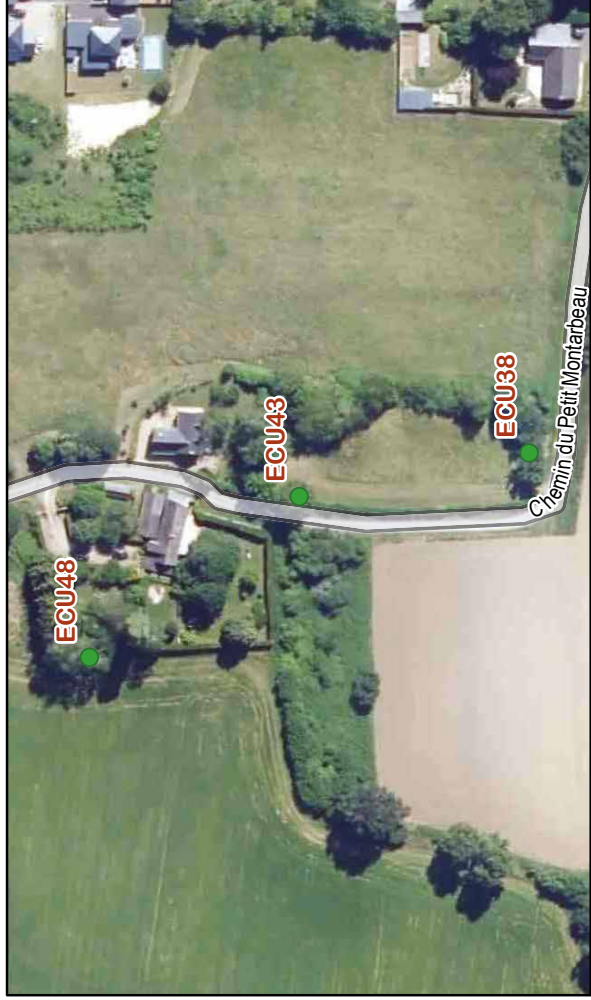

FICHE DE RELEVÉ
Arbre n° ECU43

FICHE DE RELEVÉ
Arbre n° ECU44

Composition : Arbre seul

Composition : Arbre seul

Localisation : Espace privé
Parcelle A 425
Chemin du Petit Montarbeau

Localisation : Espace public
Parcelle
Voie Communale n° 7

Proposition : Retenu pour être classé

Proposition : Retenu pour être classé

Espèce : - Chêne

Espèce : - Chêne