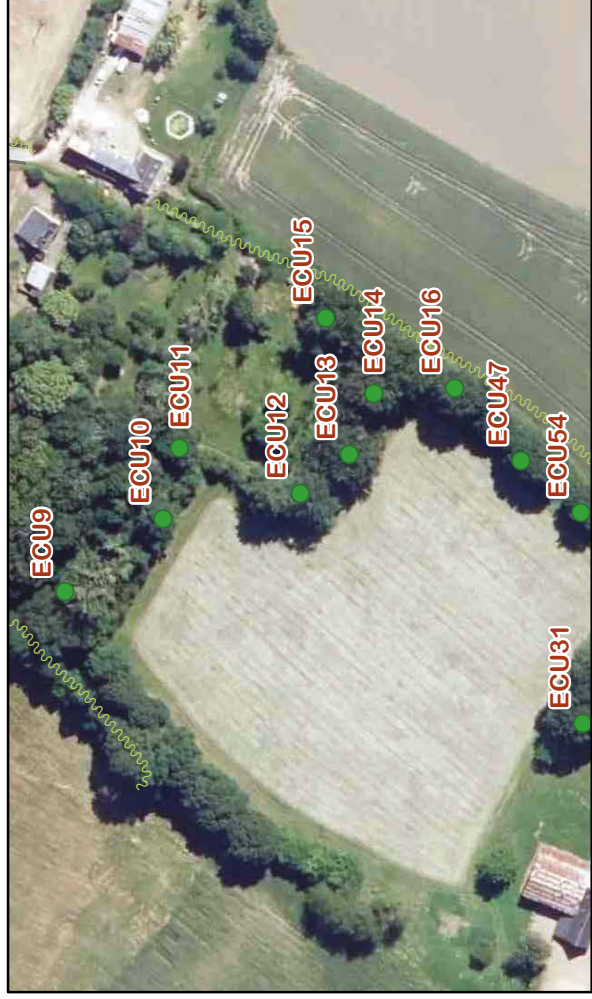

Composition : Arbre seul

Composition : Arbre seul

Localisation : Espace privé
Parcelle A 349
Chemin rural

Localisation : Espace privé
Parcelle A 348
Chemin rural

Proposition : Retenu pour être classé

Proposition : Retenu pour être classé

Espèce : - Chêne

Espèce : - Chêne