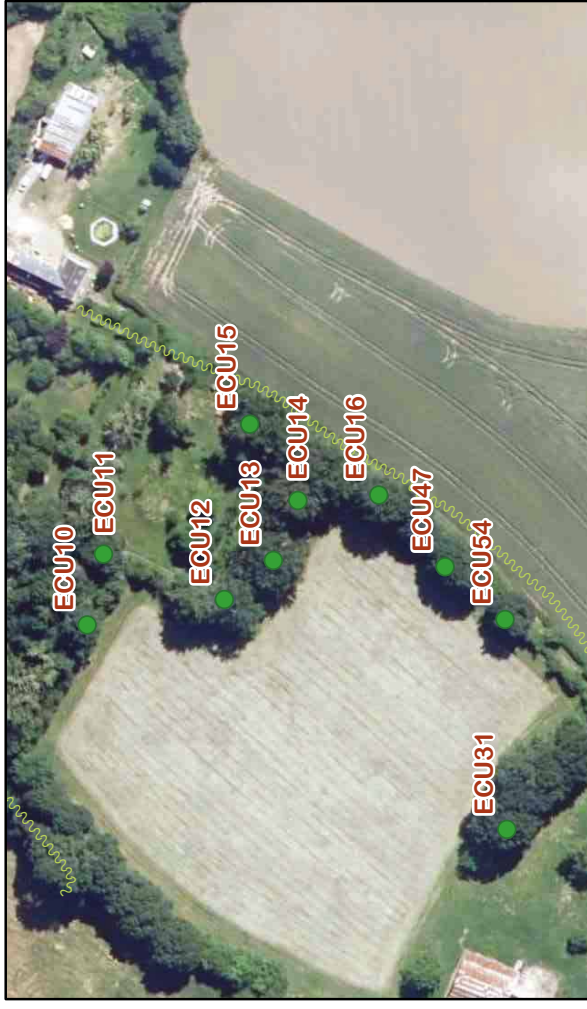

FICHE DE RELEVÉ Arbre n° ECU13

Composition : Arbre seul

Localisation : Espace privé
Parcelle A 347
Chemin rural

Proposition : Retenu pour être classé

Espèce : - Chêne

FICHE DE RELEVÉ Arbre n° ECU14

Composition : Groupement de 4 arbres

Localisation : Espace privé
Parcelle A 348
Chemin rural

Proposition : Retenu pour être classé

Espèce : - Chêne