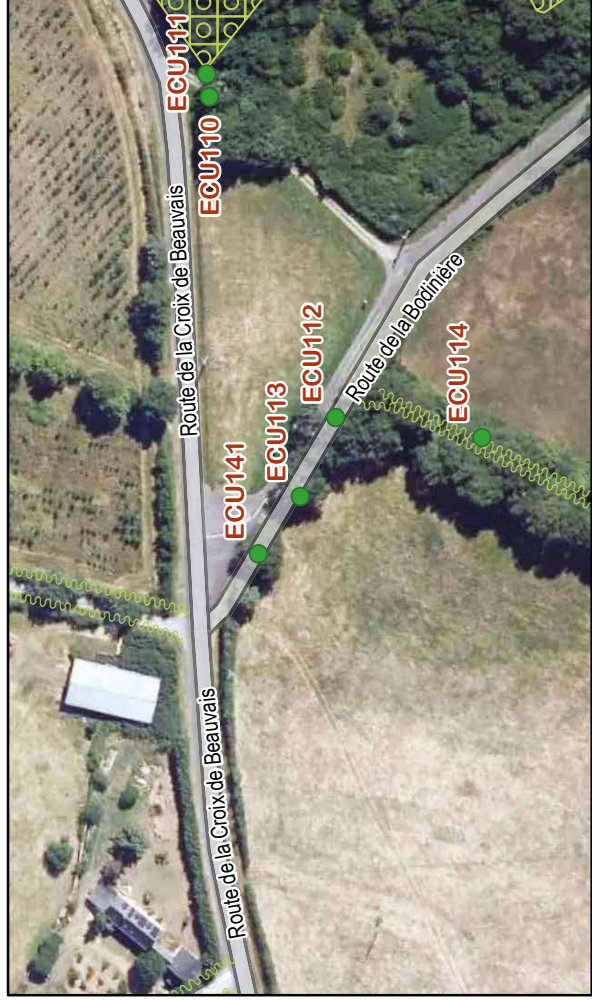

FICHE DE RELEVÉ
Arbre n° ECU113

FICHE DE RELEVÉ
Arbre n° ECU114

Composition : Arbre seul
Localisation : Espace public
Parcelle
Route de la Bodinière
Proposition : Retenu pour être classé
Espèce : - Chêne

Composition : Arbre seul
Localisation : Espace public
Parcelle C 469
Route de la Bodinière
Proposition : Retenu pour être classé
Espèce : - Chêne