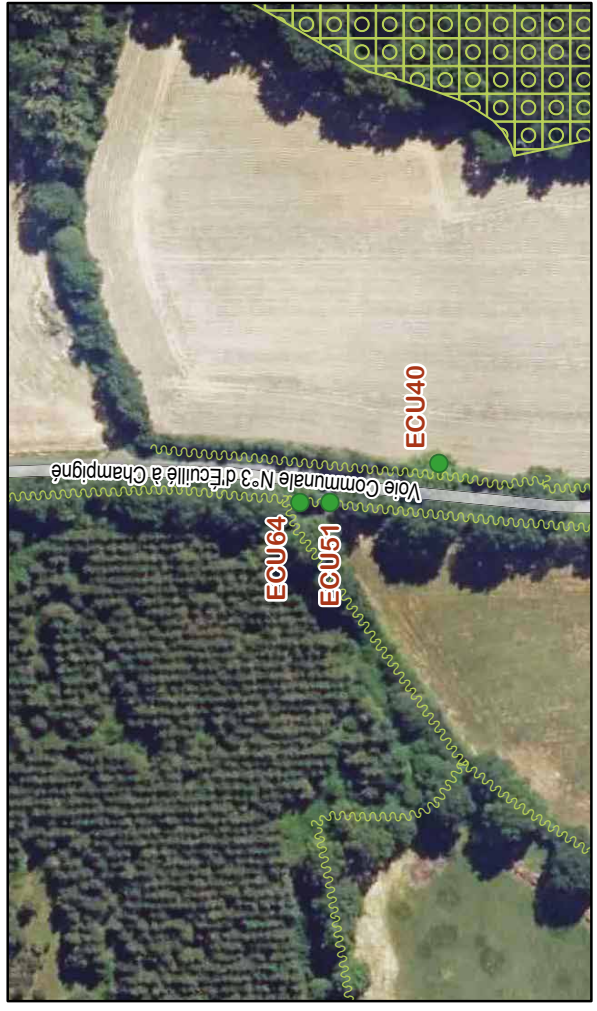

Arbre n° ECU63

Composition : Arbre seul
Localisation : Espace public
Parcelle
Chemin rural
Proposition : Retenu pour être classé
Espèce : - Chêne

FICHE DE RELEVÉ

Arbre n° ECU64

Composition : Groupement de 8 arbres
Localisation : Espace public
Parcelle A 83
Voie Communale N°3
d'Écuillé à Champigné
Proposition : Retenu pour être classé
Espèce : - Chêne