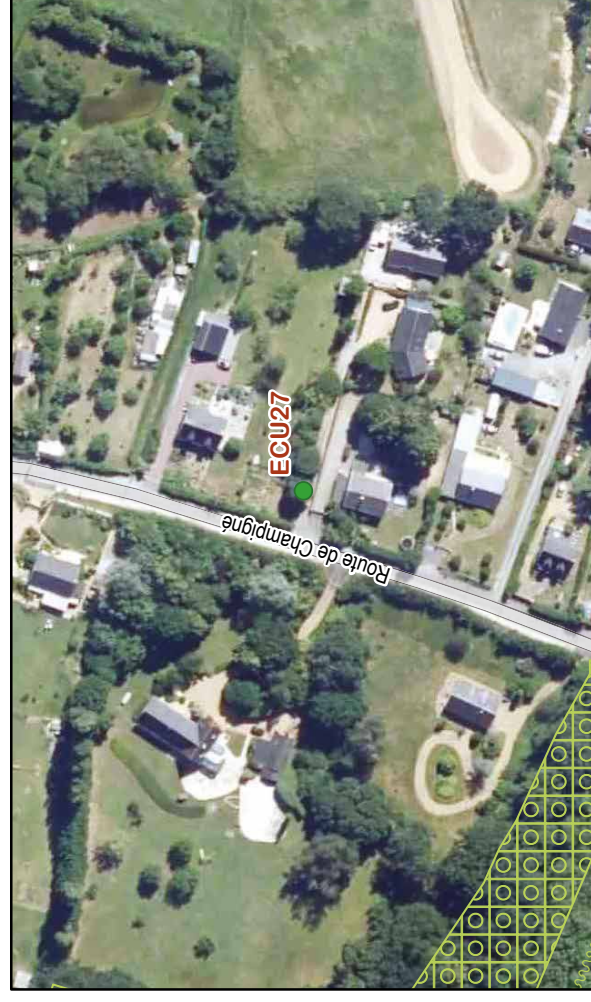

FICHE DE RELEVÉ Arbre n° ECU19

Composition : Arbre seul

Localisation : Espace privé
Parcelle C 557
Rue des Écoles

Proposition : Retenu pour être classé

Espèce : - Magnolia

FICHE DE RELEVÉ Arbre n° ECU25

Composition : Arbre seul

Localisation : Espace privé
Parcelle C 133
Rue de l'Église

Proposition : Retenu pour être classé

Espèce : - Érable

FICHE DE RELEVÉ

Arbre n° ECU26

- Composition :** Arbre seul
- Localisation :** Espace public
Parcelle B 52
Rue des Écoles
- Proposition :** Retenu pour être classé
- Espèce :** - Tilleul

FICHE DE RELEVÉ

Arbre n° ECU27

- Composition :** Arbre seul
- Localisation :** Espace privé
Parcelle C 112
Route de Champigné
- Proposition :** Retenu pour être classé
- Espèce :** - Érable

FICHE DE RELEVÉ Arbre n° ECU28