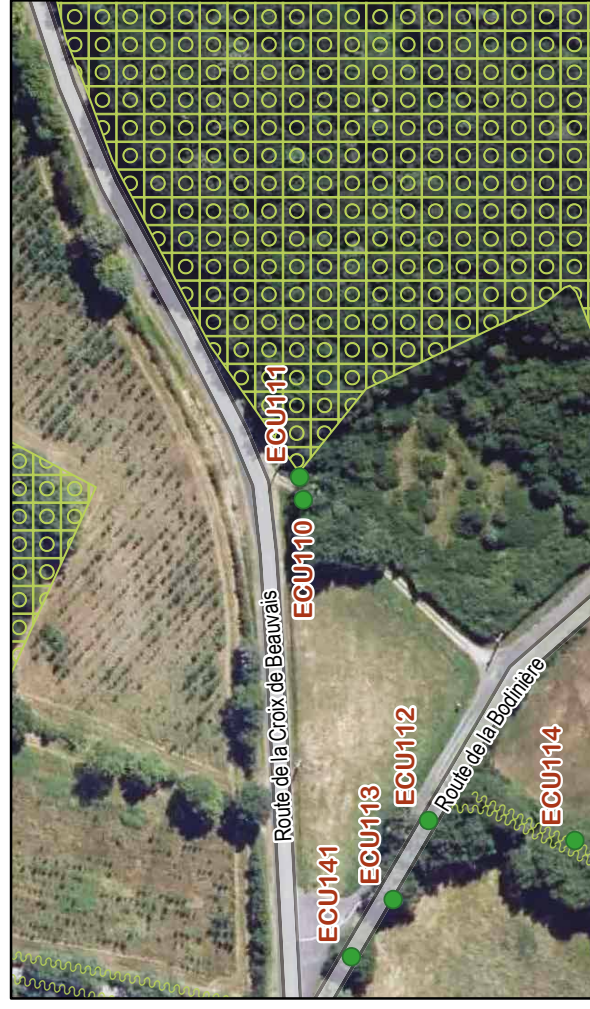

FICHE DE RELEVÉ Arbre n° ECU109

Composition : Groupement de 3 arbres

Localisation : Espace privé
Parcelle A 237

Voie Communale N°3
d'Écuillé à Champigné

Proposition : Retenu pour être classé

Espèce : - Chêne

FICHE DE RELEVÉ Arbre n° ECU110

Composition : Groupement de 2 arbres

Localisation : Espace public
Parcelle
Route de la Croix de
Beauvais

Proposition : Retenu pour être classé

Espèce : - Chêne