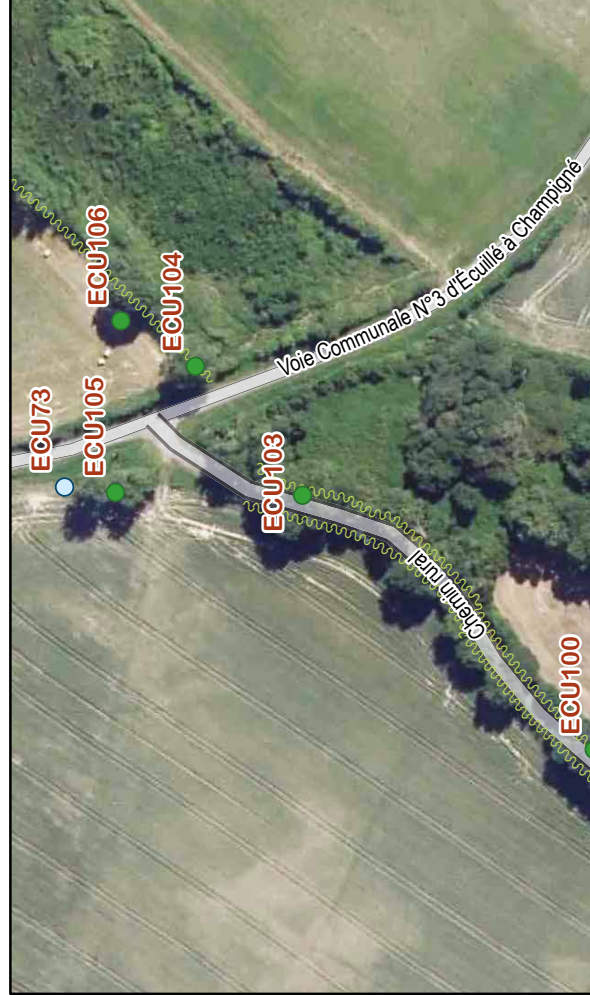

FICHE DE RELEVÉ

Arbre n° ECU104

1. **Composition :** Arbre seul
2. **Localisation :** Espace privé
   Parcelle A 576
   Voie Communale N°3
   d'Écuillé à Champigné
3. **Proposition :** Retenu pour être classé
4. **Espèce :** - Frêne

FICHE DE RELEVÉ

Arbre n° ECU103

1. **Composition :** Arbre seul
2. **Localisation :** Espace public
   Parcelle
   Chemin rural
3. **Proposition :** Retenu pour être classé
4. **Espèce :** - Frêne