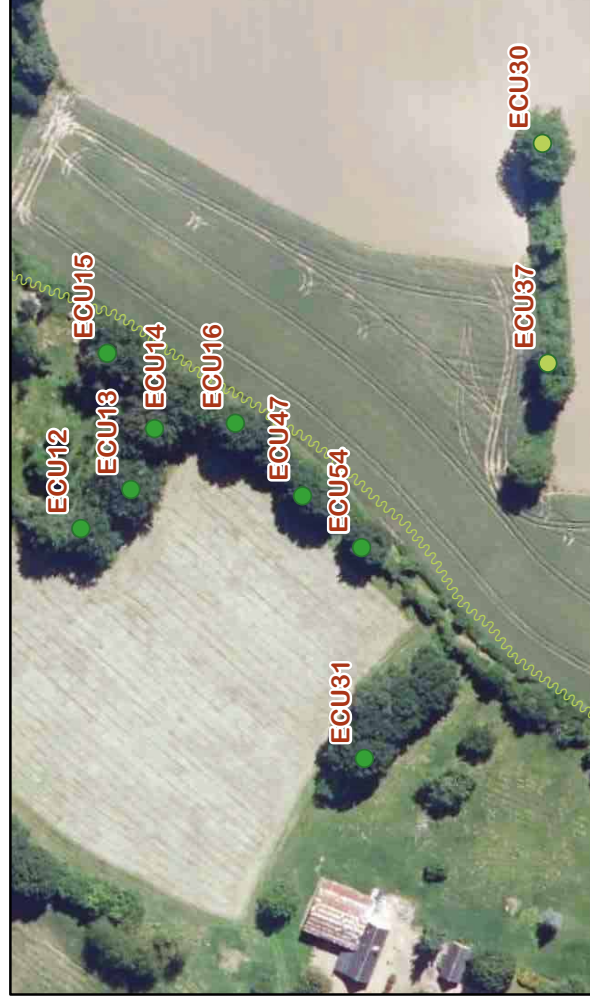

FICHE DE RELEVÉ

Arbre n° ECU47

Composition : Groupement de 10 arbres

Localisation : Espace public
Parcelle A 347
Chemin rural

Proposition : Retenu pour être classé

Espèce : - érable

FICHE DE RELEVÉ

Arbre n° ECU48

Composition : Arbre seul

Localisation : Espace privé
Parcelle A 416
Chemin du Petit
Montarbeau

Proposition : Retenu pour être classé

Espèce : - Peuplier