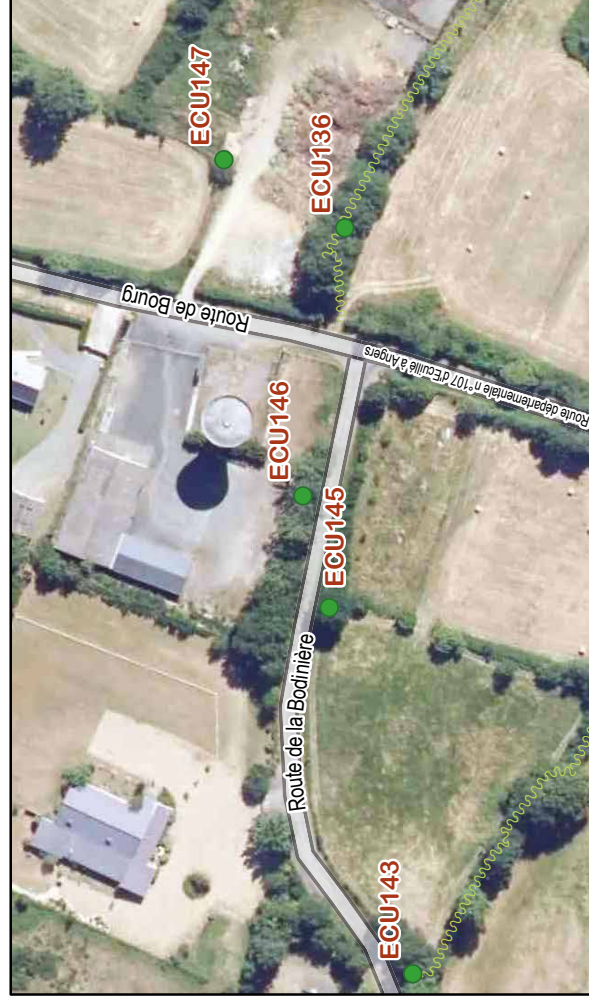

FICHE DE RELEVÉ Arbre n° ECU147

Composition : Arbre seul

Localisation : Espace privé
Parcelle B 808
Route de Bourg

Proposition : Retenu pour être classé

Espèce : - Chêne

FICHE DE RELEVÉ Arbre n° ECU146

Composition : Groupement de 10 arbres

Localisation : Espace privé
Parcelle C 530
Route de la Bodinière

Proposition : Retenu pour être classé

Espèce : - Châtaignier