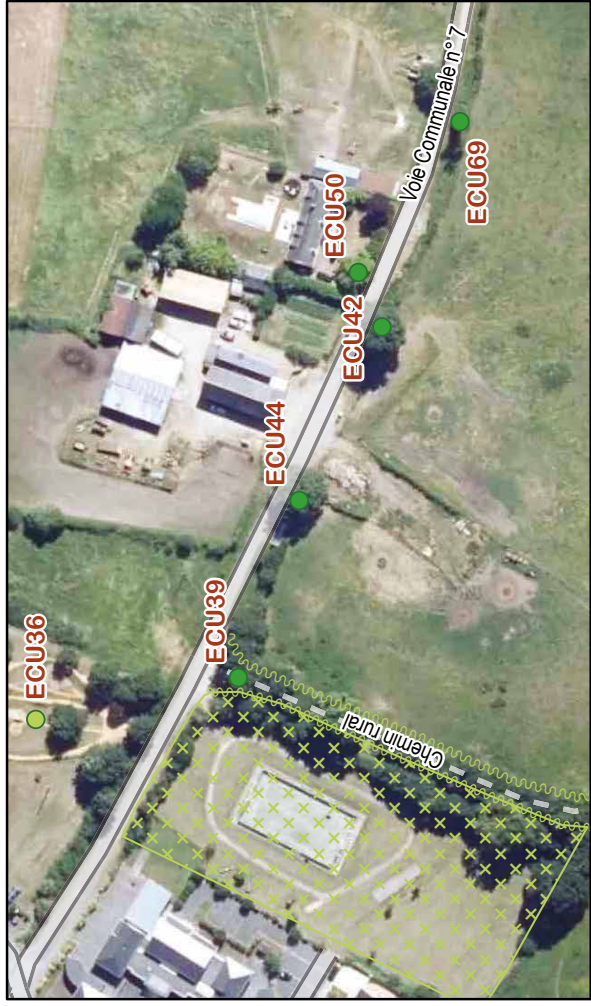

FICHE DE RELEVÉ
Arbre n° ECU43

FICHE DE RELEVÉ
Arbre n° ECU44

Composition : Arbre seul

Composition : Arbre seul

Localisation : Espace privé
Parcelle A 425
Chemin du Petit Montarbeau

Localisation : Espace public
Parcelle
Voie Communale n° 7

Proposition : Retenu pour être classé

Proposition : Retenu pour être classé

Espèce : - Chêne

Espèce : - Chêne