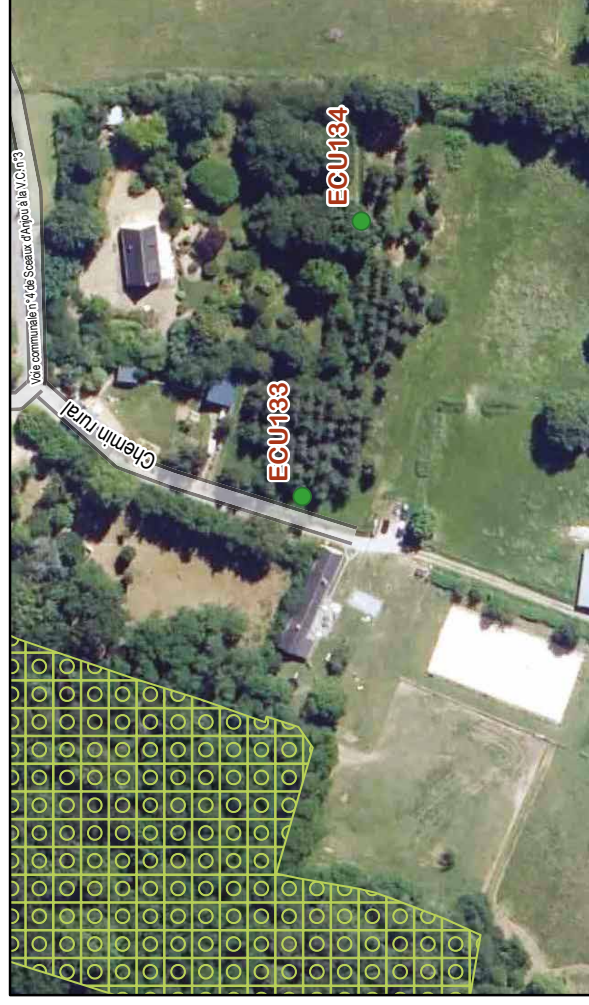

FICHE DE RELEVÉ

Arbre n° ECU132

1. **Composition :** Arbre seul
2. **Localisation :** Espace privé
   Parcelle A 92
   Route des Thibergères
3. **Proposition :** Retenu pour être classé
4. **Espèce :** - Chêne

FICHE DE RELEVÉ

Arbre n° ECU133

1. **Composition :** Groupement de 10 arbres
2. **Localisation :** Espace public
   Parcelle A 200
   Chemin rural
3. **Proposition :** Retenu pour être classé
4. **Espèce :** - Chêne
   - Saule
   - Aubépine, lierre,