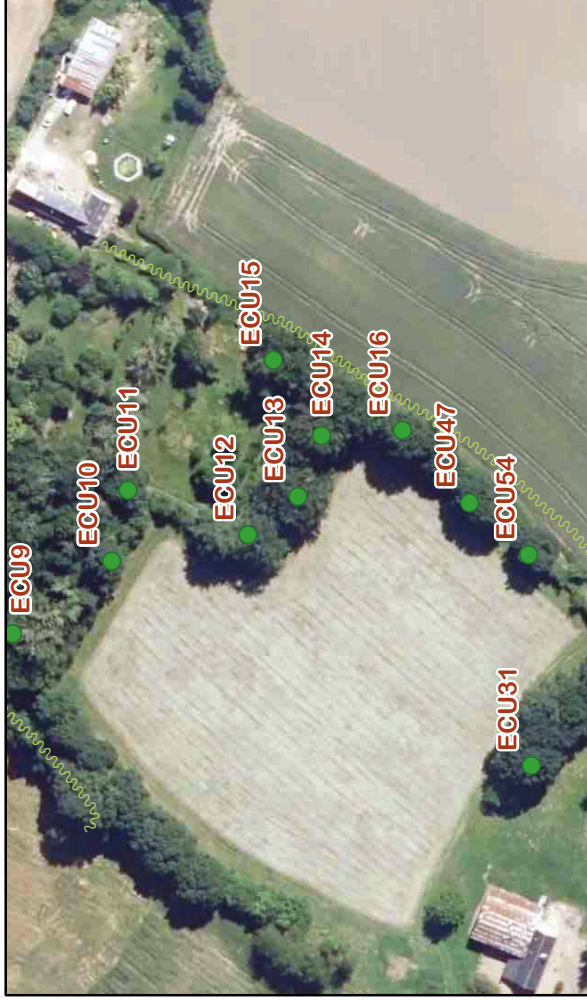

FICHE DE RELEVÉ Arbre n° ECU13

Composition : Arbre seul

Localisation : Espace privé
Parcelle A 347
Chemin rural

Proposition : Retenu pour être classé

Espèce : - Chêne

FICHE DE RELEVÉ Arbre n° ECU14

Composition : Groupement de 4 arbres

Localisation : Espace privé
Parcelle A 348
Chemin rural

Proposition : Retenu pour être classé

Espèce : - Chêne