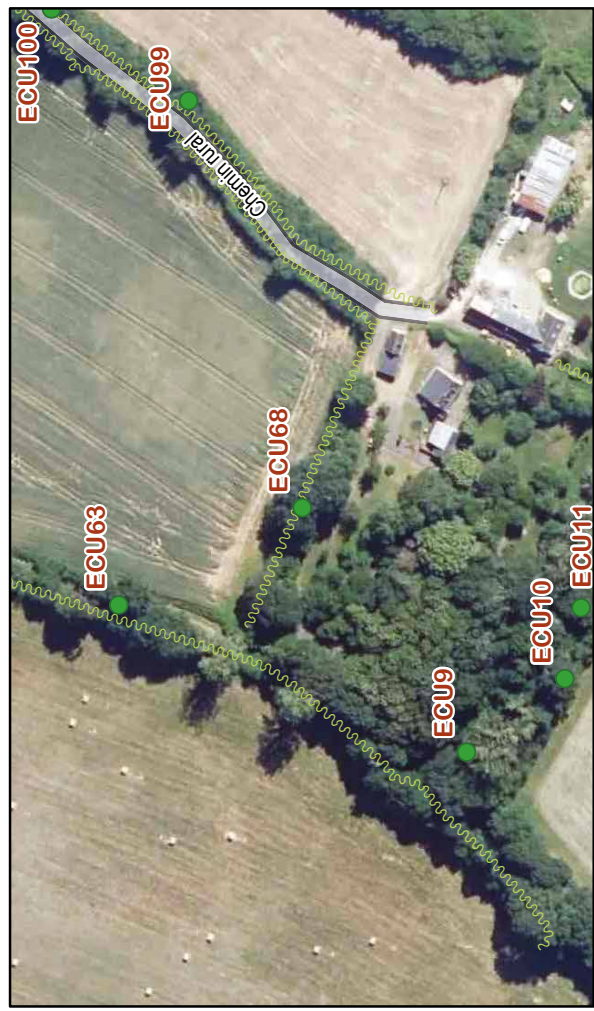

FICHE DE RELEVÉ Arbre n° ECU67

Composition : Groupement de 2 arbres
Localisation : Espace public
Parcelle B 166
Chemin Rural n° 5
Proposition : Retenu pour être classé
Espèce : - Chêne

FICHE DE RELEVÉ Arbre n° ECU68

Composition : Groupement de arbres
Localisation : Espace privé
Parcelle
Chemin rural
Proposition : Retenu pour être classé
Espèce : - Chêne