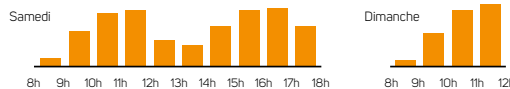

LAISSONS NOS AGENTS TRAVAILLER EN TOUTE SÉCURITÉ. ILS PRENNENT SOIN DE NOTRE VILLE, PRENONS SOIN D'EUX.

	JANVIER	FÉVRIER	MARS	AVRIL	MAI	JUIN
	M 1 Jour de l'An	V 1	V 1	L 1	M 1 Fête du travail	S 1
	M 2	5 S 2	9 S 2	M 2	J 2	D 2
	J 3	D 3	D 3	M 3	18 V 3	L 3
1	V 4	L 4	L 4	J 4	S 4	M 4
	S 5	M 5	M 5	V 5	D 5	M 5
	D 6	M 6	M 6	14 S 6	L 6	J 6
	L 7	J 7	J 7	D 7	M 7	23 V 7
	M 8	6 V 8	10 V 8	L 8	M 8 Victoire 1945	S 8
	M 9	S 9	S 9	M 9	J 9	D 9 Pentecôte
	J 10	D 10	D 10	M 10	19 V 10	L 10 Lundi de Pentecôte
2	V 11	L 11	L 11	J 11	S 11	M 11
	S 12	M 12	M 12	V 12	D 12	M 12
	D 13	M 13	M 13	15 S 13	L 13	J 13
	L 14	J 14	J 14	D 14	M 14	24 V 14
	M 15	7 V 15	11 V 15	L 15	M 15	S 15
	M 16	S 16	S 16	M 16	J 16	D 16
	J 17	D 17	D 17	M 17	20 V 17	L 17
3	V 18	L 18	L 18	J 18	S 18	M 18
	S 19	M 19	M 19	V 19	D 19	M 19
	D 20	M 20	M 20	16 S 20	L 20	J 20
	L 21	J 21	J 21	D 21 Pâques	M 21	25 V 21
	M 22	8 V 22	12 V 22	L 22 Lundi de Pâques	M 22	S 22
	M 23	S 23	S 23	M 23	J 23	D 23
	J 24	D 24	D 24	M 24	21 V 24	L 24
4	V 25	L 25	L 25	J 25	S 25	M 25
	S 26	M 26	M 26	V 26	D 26	M 26
	D 27	M 27	M 27	17 S 27	L 27	J 27
	L 28	9 J 28	J 28	D 28	M 28	26 V 28
	M 29		13 V 29	L 29	M 29	S 29
	M 30		S 30	M 30	22 J 30 Ascension	D 30
5	J 31		D 31		V 31	

DÉCHÈTERIES

Recyclerie-déchèterie Emmaüs à Saint-Jean-de-Linières fermée le dimanche

HORAIRES D'ÉTÉ

DU 1^{ER} AVRIL AU 31 OCTOBRE
Du lundi au vendredi de 8 h 30 à 12 h et de 13 h 30 à 17 h 30
Le samedi de 8 h 30 à 18 h
Le dimanche de 8 h 30 à 12 h

HORAIRES D'HIVER

DU 1^{ER} NOVEMBRE AU 31 MARS
Du lundi au vendredi de 9 h à 12 h et de 14 h à 17 h
Le samedi de 9 h à 17 h
Le dimanche de 9 h à 12 h

HORAIRES D'AFFLUENCE LE WEEK-END

2019 VOS JOURS DE COLLECTE des déchets

Sarrigné / Villevêque

- Collecte des ordures ménagères (lundi de 5 h à 20 h)
- Collecte du tri (sauf ZI-ZA) mercredi semaine paire de 5 h à 20 h
- Sortir les bacs la veille après 19 h
- Report de collecte