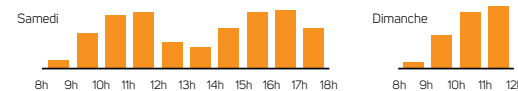

UN GUIDE DU TRI ET DU RECYCLAGE
Tri et + vous dit où jeter votre déchet. Elle vous propose aussi des alternatives zéro déchet.

INFO DÉCHETS 02 41 05 54 00

DÉCHÈTERIES

FERMÉES LES JOURS FÉRIÉS
Recyclerie-déchèterie Emmaüs à Saint-Jean-de-Linières fermée le dimanche

HORAIRES D'ÉTÉ

DU 1^{ER} AVRIL AU 31 OCTOBRE

Du lundi au vendredi de 8 h 30 à 12 h et de 13 h 30 à 17 h 30
Le samedi de 8 h 30 à 18 h
Le dimanche de 8 h 30 à 12 h

HORAIRES D'HIVER

DU 1^{ER} NOVEMBRE AU 31 MARS

Du lundi au vendredi de 9 h à 12 h et de 14 h à 17 h
Le samedi de 9 h à 17 h
Le dimanche de 9 h à 12 h

HORAIRES D'AFFLUENCE LE WEEK-END

A4-editions.com

TRI ET +

est téléchargeable sur

ou via l'application Vivre à Angers

angersloiremetropole.fr

2021

VOS JOURS DE COLLECTE des déchets

Trélazé

- Collecte des ordures ménagères vendredi de 13 h à 20 h
- Collecte du tri (sauf ZI-ZA) jeudi semaine impaire de 13 h à 20 h
- Sortir les bacs le jour même après 7 h
- Report de collecte