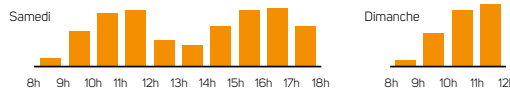

LAISSONS NOS AGENTS TRAVAILLER EN TOUTE SÉCURITÉ. ILS PRENNENT SOIN DE NOTRE VILLE, PRENONS SOIN D'EUX.

	JANVIER	FÉVRIER	MARS	AVRIL	MAI	JUIN
	M 1 Jour de l'An ↪	V 1	V 1	L 1	M 1 Fête du travail ↪	S 1
	M 2	5 S 2	9 S 2	M 2	J 2	D 2
	J 3	D 3	D 3	M 3	18 V 3	L 3
1	V 4	L 4	L 4	J 4	S 4	M 4
	S 5	M 5	M 5	V 5	D 5	M 5
	D 6	M 6	M 6	14 S 6	L 6	J 6
	L 7	J 7	J 7	D 7	M 7	23 V 7
	M 8	6 V 8	10 V 8	L 8	M 8 Victoire 1945	S 8
	M 9	S 9	S 9	M 9	J 9	D 9 Pentecôte
	J 10	D 10	D 10	M 10	19 V 10	L 10 Lundi de Pentecôte
2	V 11	L 11	L 11	J 11	S 11	M 11
	S 12	M 12	M 12	V 12	D 12	M 12 ↪ ↪
	D 13	M 13	M 13	15 S 13	L 13	J 13
	L 14	J 14	J 14	D 14	M 14	24 V 14
	M 15	7 V 15	11 V 15	L 15	M 15	S 15
	M 16	S 16	S 16	M 16	J 16	D 16
	J 17	D 17	D 17	M 17	20 V 17	L 17
3	V 18	L 18	L 18	J 18	S 18	M 18
	S 19	M 19	M 19	V 19	D 19	M 19
	D 20	M 20	M 20	16 S 20	L 20	J 20
	L 21	J 21	J 21	D 21 Pâques	M 21	25 V 21
	M 22	8 V 22	12 V 22	L 22 Lundi de Pâques	M 22	S 22
	M 23	S 23	S 23	M 23	J 23	D 23
	J 24	D 24	D 24	M 24 ↪	21 V 24	L 24
4	V 25	L 25	L 25	J 25	S 25	M 25
	S 26	M 26	M 26	V 26	D 26	M 26
	D 27	M 27	M 27	17 S 27	L 27	J 27
	L 28	9 J 28	J 28	D 28	M 28	26 V 28
	M 29		13 V 29	L 29	M 29	S 29
	M 30		S 30	M 30	22 J 30 Ascension	D 30
5	J 31		D 31		V 31	

DÉCHÈTERIES

FERMÉES LES JOURS FÉRIÉS
Recyclerie-déchèterie Emmaüs à Saint-Jean-de-Linières fermée le dimanche

HORAIRES D'ÉTÉ

DU 1^{ER} AVRIL AU 31 OCTOBRE
Du lundi au vendredi de 8 h 30 à 12 h et de 13 h 30 à 17 h 30
Le samedi de 8 h 30 à 18 h
Le dimanche de 8 h 30 à 12 h

HORAIRES D'HIVER

DU 1^{ER} NOVEMBRE AU 31 MARS
Du lundi au vendredi de 9 h à 12 h et de 14 h à 17 h
Le samedi de 9 h à 17 h
Le dimanche de 9 h à 12 h

HORAIRES D'AFFLUENCE LE WEEK-END

2019 VOS JOURS DE COLLECTE des déchets

Saint-Sylvain-d'Anjou (Verrières-en-Anjou)

- Collecte des ordures ménagères mardi de 5 h à 20 h
- Collecte du tri (sauf ZI-ZA) mercredi semaine paire de 5 h à 20 h
- Sortir les bacs la veille après 19 h
- Report de collecte