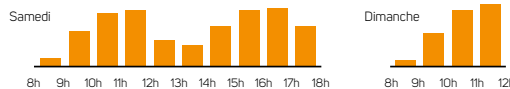

	JANVIER	FÉVRIER	MARS	AVRIL	MAI	JUIN
	M 1 Jour de l'An	V 1	V 1	L 1	M 1 Fête du travail	S 1
	M 2	5 S 2	9 S 2	M 2	J 2	D 2
	J 3	D 3	D 3	M 3	18 V 3	L 3
1	V 4	L 4	L 4	J 4	S 4	M 4
	S 5	M 5	M 5	V 5	D 5	M 5
	D 6	M 6	M 6	14 S 6	L 6	J 6
	L 7	J 7	J 7	D 7	M 7	23 V 7
	M 8	6 V 8	10 V 8	L 8	M 8 Victoire 1945	S 8 Pentecôte
	M 9	S 9	S 9	M 9	J 9	D 9 Lundi de Pentecôte
	J 10	D 10	D 10	M 10	19 V 10	L 10
2	V 11	L 11	L 11	J 11	S 11	M 11
	S 12	M 12	M 12	V 12	D 12	M 12
	D 13	M 13	M 13	15 S 13	L 13	J 13
	L 14	J 14	J 14	D 14	M 14	24 V 14
	M 15	7 V 15	11 V 15	L 15	M 15	S 15
	M 16	S 16	S 16	M 16	J 16	D 16
	J 17	D 17	D 17	M 17	20 V 17	L 17
3	V 18	L 18	L 18	J 18	S 18	M 18
	S 19	M 19	M 19	V 19	D 19	M 19
	D 20	M 20	M 20	16 S 20	L 20	J 20
	L 21	J 21	J 21	D 21 Pâques	M 21	25 V 21
	M 22	8 V 22	12 V 22	L 22 Lundi de Pâques	M 22	S 22
	M 23	S 23	S 23	M 23	J 23	D 23
	J 24	D 24	D 24	M 24	21 V 24	L 24
4	V 25	L 25	L 25	J 25	S 25	M 25
	S 26	M 26	M 26	V 26	D 26	M 26
	D 27	M 27	M 27	17 S 27	L 27	J 27
	L 28	9 J 28	J 28	D 28	M 28	26 V 28
	M 29		13 V 29	L 29	M 29	S 29
	M 30		S 30	M 30	22 J 30 Ascension	D 30
5	J 31		D 31		V 31	

DÉCHÈTERIES

Recyclerie-déchèterie Emmaüs à Saint-Jean-de-Linières fermée le dimanche

HORAIRES D'ÉTÉ

DU 1^{ER} AVRIL AU 31 OCTOBRE
Du lundi au vendredi de 8 h 30 à 12 h et de 13 h 30 à 17 h 30
Le samedi de 8 h 30 à 18 h
Le dimanche de 8 h 30 à 12 h

HORAIRES D'HIVER

DU 1^{ER} NOVEMBRE AU 31 MARS
Du lundi au vendredi de 9 h à 12 h et de 14 h à 17 h
Le samedi de 9 h à 17 h
Le dimanche de 9 h à 12 h

HORAIRES D'AFFLUENCE LE WEEK-END

2019 VOS JOURS DE COLLECTE des déchets

Saint-Lambert-la-Potherie

Collecte des ordures ménagères lundi semaine impaire de 5 h à 20 h

Sortir les bacs la veille après 19 h

Report de collecte

LAISSONS NOS AGENTS TRAVAILLER EN TOUTE SÉCURITÉ. ILS PRENNENT SOIN DE NOTRE VILLE, PRENONS SOIN D'EUX.