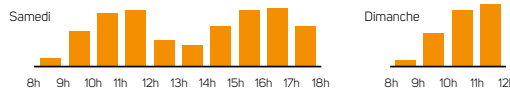

LAISSONS NOS AGENTS TRAVAILLER EN TOUTE SÉCURITÉ. ILS PRENNENT SOIN DE NOTRE VILLE, PRENONS SOIN D'EUX.

	JANVIER	FÉVRIER	MARS	AVRIL	MAI	JUIN
	M 1 Jour de l'An	V 1	V 1	L 1	M 1 Fête du travail	S 1
	M 2	5 S 2	9 S 2	M 2	J 2	D 2
	J 3	D 3	D 3	M 3	18 V 3	L 3
1	V 4	L 4	L 4	J 4	S 4	M 4
	S 5	M 5	M 5	V 5	D 5	M 5
	D 6	M 6	M 6	14 S 6	L 6	J 6
	L 7	J 7	J 7	D 7	M 7	23 V 7
	M 8	6 V 8	10 V 8	L 8	M 8 Victoire 1945	S 8
	M 9	S 9	S 9	M 9	J 9	D 9 Pentecôte
	J 10	D 10	D 10	M 10	19 V 10	L 10 Lundi de Pentecôte
2	V 11	L 11	L 11	J 11	S 11	M 11
	S 12	M 12	M 12	V 12	D 12	M 12
	D 13	M 13	M 13	15 S 13	L 13	J 13
	L 14	J 14	J 14	D 14	M 14	24 V 14
	M 15	7 V 15	11 V 15	L 15	M 15	S 15
	M 16	S 16	S 16	M 16	J 16	D 16
	J 17	D 17	D 17	M 17	20 V 17	L 17
3	V 18	L 18	L 18	J 18	S 18	M 18
	S 19	M 19	M 19	V 19	D 19	M 19
	D 20	M 20	M 20	16 S 20	L 20	J 20
	L 21	J 21	J 21	D 21 Pâques	M 21	25 V 21
	M 22	8 V 22	12 V 22	L 22 Lundi de Pâques	M 22	S 22
	M 23	S 23	S 23	M 23	J 23	D 23
	J 24	D 24	D 24	M 24	21 V 24	L 24
4	V 25	L 25	L 25	J 25	S 25	M 25
	S 26	M 26	M 26	V 26	D 26	M 26
	D 27	M 27	M 27	17 S 27	L 27	J 27
	L 28	9 J 28	J 28	D 28	M 28	26 V 28
	M 29		13 V 29	L 29	M 29	S 29
	M 30		S 30	M 30	22 J 30 Ascension	D 30
5	J 31		D 31		V 31	

DÉCHÈTERIES

Recyclerie-déchèterie Emmaüs à Saint-Jean-de-Linières fermée le dimanche

HORAIRES D'ÉTÉ DU 1^{ER} AVRIL AU 31 OCTOBRE

Du lundi au vendredi de 8 h 30 à 12 h et de 13 h 30 à 17 h 30
Le samedi de 8 h 30 à 18 h
Le dimanche de 8 h 30 à 12 h

HORAIRES D'HIVER DU 1^{ER} NOVEMBRE AU 31 MARS

Du lundi au vendredi de 9 h à 12 h et de 14 h à 17 h
Le samedi de 9 h à 17 h
Le dimanche de 9 h à 12 h

HORAIRES D'AFFLUENCE LE WEEK-END

2019 VOS JOURS DE COLLECTE des déchets

Soucelles

- Collecte des ordures ménagères vendredi de 5 h à 20 h
- Collecte du tri (sauf ZI-ZA) mardi semaine paire de 5 h à 20 h
- Sortir les bacs la veille après 19 h
- Report de collecte

LAISSONS NOS AGENTS TRAVAILLER EN TOUTE SÉCURITÉ. ILS PRENNENT SOIN DE NOTRE VILLE, PRENONS SOIN D'EUX.