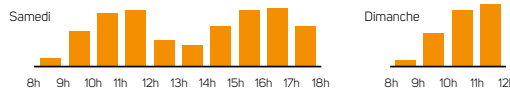

HORAIRES D'AFFLUENCE LE WEEK-END