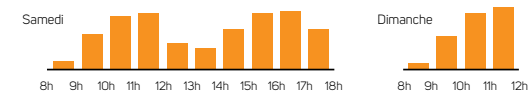

JANVIER		FÉVRIER		MARS		AVRIL		MAI		JUIN	
M	1	S	1	D	1	M	1	V	1	L	1
J	2	D	2	L	2	J	2	S	2	M	2
V	3	L	3	M	3	V	3	D	3	M	3
S	4	M	4	J	5	S	4	L	4	J	4
D	5	M	5	V	6	D	5	M	5	V	5
L	6	J	6	S	7	L	6	M	6	S	6
M	7	V	7	D	8	M	7	J	7	D	7
M	8	S	8	L	9	M	8	V	8	L	8
J	9	D	9	M	10	J	9	S	9	M	9
V	10	L	10	M	11	V	10	D	10	M	10
S	11	M	11	J	12	S	11	L	11	J	11
D	12	M	12	V	13	D	12	M	12	V	12
L	13	J	13	S	14	L	13	M	13	S	13
M	14	V	14	D	15	M	14	J	14	D	14
M	15	S	15	L	16	M	15	V	15	L	15
J	16	D	16	M	17	J	16	S	16	M	16
V	17	L	17	M	18	V	17	D	17	M	17
S	18	M	18	J	19	S	18	L	18	J	18
D	19	M	19	V	20	D	19	M	19	V	19
L	20	J	20	S	21	L	20	M	20	S	20
M	21	V	21	D	22	M	21	J	21	D	21
M	22	S	22	L	23	M	22	V	22	L	22
J	23	D	23	M	24	J	23	S	23	M	23
V	24	L	24	M	25	V	24	D	24	M	24
S	25	M	25	J	26	S	25	L	25	J	25
D	26	M	26	V	27	D	26	M	26	V	26
L	27	J	27	S	28	L	27	M	27	S	27
M	28	V	28	D	29	M	28	J	28	D	28
M	29	S	29	L	30	M	29	V	29	L	29
J	30			M	31	J	30	S	30	M	30
V	31							D	31		

Vacances scolaires : Zone A Zone B Zone C

DÉCHÈTERIES

Recyclerie-déchèterie Emmaüs à Saint-Jean-de-Linières fermée le dimanche

HORAIRES D'ÉTÉ DU 1^{ER} AVRIL AU 31 OCTOBRE

Du lundi au vendredi de 8 h 30 à 12 h et de 13 h 30 à 17 h 30
Le samedi de 8 h 30 à 18 h
Le dimanche de 8 h 30 à 12 h

HORAIRES D'HIVER DU 1^{ER} NOVEMBRE AU 31 MARS

Du lundi au vendredi de 9 h à 12 h et de 14 h à 17 h
Le samedi de 9 h à 17 h
Le dimanche de 9 h à 12 h

HORAIRES D'AFFLUENCE LE WEEK-END

A4-editions.com

2020 VOS JOURS DE COLLECTE des déchets

Sainte-Gemmes-sur-Loire

- Collecte des ordures ménagères vendredi de 5 h à 20 h
- Collecte du tri (sauf ZI-ZA) jeudi semaine paire de 5 h à 20 h
- ⚠ Sortir les bacs la veille après 19 h
- ↪ Report de collecte