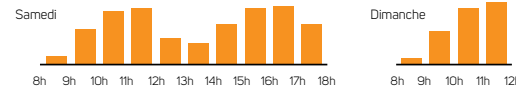

A4-editions.com

DÉCHÈTERIES

FERMÉES LES JOURS FÉRIÉS
Recyclerie-déchèterie Emmaüs à Saint-Jean-de-Linières fermée le dimanche

HORAIRES D'ÉTÉ

DU 1^{ER} AVRIL AU 31 OCTOBRE
Du lundi au vendredi de 8 h 30 à 12 h et de 13 h 30 à 17 h 30
Le samedi de 8 h 30 à 18 h
Le dimanche de 8 h 30 à 12 h

HORAIRES D'HIVER

DU 1^{ER} NOVEMBRE AU 31 MARS
Du lundi au vendredi de 9 h à 12 h et de 14 h à 17 h
Le samedi de 9 h à 17 h
Le dimanche de 9 h à 12 h

HORAIRES D'AFFLUENCE LE WEEK-END

2020 VOS JOURS DE COLLECTE des déchets

Saint-Sylvain-d'Anjou (Verrières-en-Anjou)

- Collecte des ordures ménagères mardi de 5 h à 20 h
- Collecte du tri (sauf ZI-ZA) mercredi semaine paire de 5 h à 20 h
- Sortir les bacs la veille après 19 h
- Report de collecte