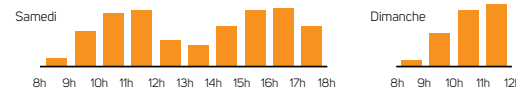

HORAIRES D'AFFLUENCE LE WEEK-END