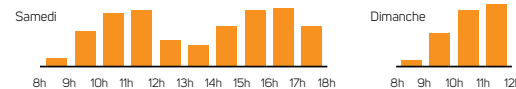

JANVIER		FÉVRIER		MARS		AVRIL		MAI		JUIN	
M	1	S	1	D	1	M	1	V	1	L	1
J	2	D	2	L	2	J	2	S	2	M	2
V	3	L	3	M	3	V	3	D	3	M	3
S	4	M	4	J	5	S	4	L	4	J	4
D	5	M	5	V	6	D	5	M	5	V	5
L	6	J	6	S	7	L	6	M	6	S	6
M	7	V	7	D	8	M	7	J	7	D	7
M	8	S	8	L	9	J	9	V	8	L	8
J	9	D	9	M	10	V	10	S	9	M	9
V	10	L	10	M	11	S	11	D	10	D	10
S	11	M	11	J	12	D	12	L	11	L	11
D	12	M	12	V	13	L	13	M	12	M	12
L	13	J	13	S	14	M	14	J	13	V	13
M	14	V	14	D	15	M	15	V	14	S	14
M	15	S	15	L	16	J	16	S	15	D	14
J	16	D	16	M	17	V	17	D	16	M	16
V	17	L	17	M	18	S	18	L	17	M	17
S	18	M	18	J	19	D	19	M	18	J	18
D	19	M	19	V	20	L	20	M	19	V	19
L	20	J	20	S	21	M	21	J	20	S	20
M	21	V	21	D	22	M	22	V	21	D	21
M	22	S	22	L	23	J	23	S	22	L	22
J	23	D	23	M	24	V	24	D	23	M	23
V	24	L	24	M	25	S	25	L	24	M	24
S	25	M	25	J	26	D	26	M	25	J	25
D	26	M	26	V	27	L	27	M	26	V	26
L	27	J	27	S	28	M	28	J	27	S	27
M	28	V	28	D	29	M	29	V	28	D	28
M	29	S	29	L	30	J	30	S	29	L	29
J	30			M	31			D	30	M	30
V	31								31		

A4-editions.com

DÉCHÈTERIES

Recyclerie-déchèterie Emmaüs à Saint-Jean-de-Linières fermée le dimanche

HORAIRES D'ÉTÉ DU 1^{ER} AVRIL AU 31 OCTOBRE

Du lundi au vendredi de 8 h 30 à 12 h et de 13 h 30 à 17 h 30
Le samedi de 8 h 30 à 18 h
Le dimanche de 8 h 30 à 12 h

HORAIRES D'HIVER DU 1^{ER} NOVEMBRE AU 31 MARS

Du lundi au vendredi de 9 h à 12 h et de 14 h à 17 h
Le samedi de 9 h à 17 h
Le dimanche de 9 h à 12 h

HORAIRES D'AFFLUENCE LE WEEK-END

2020 VOS JOURS DE COLLECTE des déchets

Saint-Barthélemy-d'Anjou

- Collecte des ordures ménagères mardi de 5 h à 20 h
- Collecte du tri (sauf ZI-ZA) jeudi semaine impaire de 5 h à 20 h
- Sortir les bacs la veille après 19 h
- Report de collecte