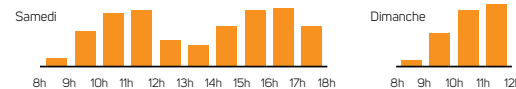

JANVIER		FÉVRIER		MARS		AVRIL		MAI		JUIN	
M 1	2	S 1	D 2	D 1	14 M 1	M 1	V 1	V 1	L 1	Lundi de Pentecôte	
J 2		D 2		L 2	J 2	J 2	S 2	S 2	M 2		
V 3		L 3		M 3	V 3	V 3	D 3	D 3	M 3		
S 4		M 4		J 5	S 4	S 4	L 4	L 4	J 4		
D 5		M 5		V 6	D 5	D 5	M 5	M 5	V 5		
L 6		J 6		S 7	L 6	L 6	M 6	M 6	S 6		
M 7		V 7		D 8	M 7	M 7	J 7	J 7	D 7		
M 8		S 8		L 9	M 8	M 8	V 8	V 8	L 8		
J 9		D 9		M 10	J 9	J 9	S 9	S 9	M 9		
V 10		L 10		M 11	V 10	V 10	D 10	D 10	M 10		
S 11		M 11		J 12	S 11	S 11	L 11	L 11	J 11		
D 12		M 12		V 13	D 12	D 12	M 12	M 12	V 12		
L 13		J 13		S 14	L 13	L 13	M 14	M 14	S 13		
M 14		V 14		D 15	M 14	M 14	J 14	J 14	D 14		
M 15		S 15		L 16	M 15	M 15	V 15	V 15	L 15		
J 16		D 16		M 17	J 16	J 16	S 16	S 16	M 16		
V 17		L 17		M 18	V 17	V 17	D 17	D 17	M 17		
S 18		M 18		J 19	S 18	S 18	L 18	L 18	J 18		
D 19		M 19		V 20	D 19	D 19	M 19	M 19	V 19		
L 20		J 20		S 21	L 20	L 20	M 20	M 20	S 20		
M 21		V 21		D 22	M 21	M 21	J 21	J 21	D 21		
M 22		S 22		L 23	M 22	M 22	V 22	V 22	L 22		
J 23		D 23		M 24	J 23	J 23	S 23	S 23	M 23		
V 24		L 24		M 25	V 24	V 24	D 24	D 24	M 24		
S 25		M 25		J 26	S 25	S 25	L 25	L 25	J 25		
D 26		M 26		V 27	D 26	D 26	M 26	M 26	V 26		
L 27		J 27		S 28	L 27	L 27	M 27	M 27	S 27		
M 28		V 28		D 29	M 28	M 28	J 28	J 28	D 28		
M 29		S 29		L 30	M 29	M 29	V 29	V 29	L 29		
J 30				M 31	J 30	J 30	S 30	S 30	M 30		
V 31							D 31	D 31			

A4-editions.com

DÉCHÈTERIES

FERMÉES LES JOURS FÉRIÉS
Recyclerie-déchèterie Emmaüs à Saint-Jean-de-Linières fermée le dimanche

HORAIRES D'ÉTÉ DU 1^{ER} AVRIL AU 31 OCTOBRE

Du lundi au vendredi de 8 h 30 à 12 h et de 13 h 30 à 17 h 30
Le samedi de 8 h 30 à 18 h
Le dimanche de 8 h 30 à 12 h

HORAIRES D'HIVER DU 1^{ER} NOVEMBRE AU 31 MARS

Du lundi au vendredi de 9 h à 12 h et de 14 h à 17 h
Le samedi de 9 h à 17 h
Le dimanche de 9 h à 12 h

HORAIRES D'AFFLUENCE LE WEEK-END

2020 VOS JOURS DE COLLECTE des déchets