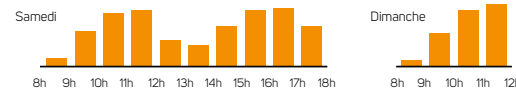

LAISSONS NOS AGENTS TRAVAILLER EN TOUTE SÉCURITÉ. ILS PRENNENT SOIN DE NOTRE VILLE, PRENONS SOIN D'EUX.

	JANVIER	FÉVRIER	MARS	AVRIL	MAI	JUIN
	M 1 Jour de l'An	V 1	V 1	L 1	M 1 Fête du travail	S 1
	M 2	5 S 2	9 S 2	M 2	J 2	D 2
	J 3	D 3	D 3	M 3	18 V 3	L 3
1	V 4	L 4	L 4	J 4	S 4	M 4
	S 5	M 5	M 5	V 5	D 5	M 5
	D 6	M 6	M 6	14 S 6	L 6	J 6
	L 7	J 7	J 7	D 7	M 7	23 V 7
	M 8	6 V 8	10 V 8	L 8	M 8 Victoire 1945	S 8
	M 9	S 9	S 9	M 9	J 9	D 9 Pentecôte
	J 10	D 10	D 10	M 10	19 V 10	L 10 Lundi de Pentecôte
2	V 11	L 11	L 11	J 11	S 11	M 11
	S 12	M 12	M 12	V 12	D 12	M 12
	D 13	M 13	M 13	15 S 13	L 13	J 13
	L 14	J 14	J 14	D 14	M 14	24 V 14
	M 15	V 15	V 15	L 15	M 15	S 15
	M 16	S 16	S 16	M 16	J 16	D 16
	J 17	D 17	D 17	M 17	20 V 17	L 17
3	V 18	L 18	L 18	J 18	S 18	M 18
	S 19	M 19	M 19	V 19	D 19	M 19
	D 20	M 20	M 20	16 S 20	L 20	J 20
	L 21	J 21	J 21	D 21 Pâques	M 21	25 V 21
	M 22	8 V 22	12 V 22	L 22 Lundi de Pâques	M 22	S 22
	M 23	S 23	S 23	M 23	J 23	D 23
	J 24	D 24	D 24	M 24	21 V 24	L 24
4	V 25	L 25	L 25	J 25	S 25	M 25
	S 26	M 26	M 26	V 26	D 26	M 26
	D 27	M 27	M 27	17 S 27	L 27	J 27
	L 28	9 J 28	J 28	D 28	M 28	26 V 28
	M 29		13 V 29	L 29	M 29	S 29
	M 30		S 30	M 30	22 J 30 Ascension	D 30
5	J 31		D 31		V 31	

DÉCHÈTERIES

FERMÉES LES JOURS FÉRIÉS
Recyclerie-déchèterie Emmaüs à Saint-Jean-de-Linières fermée le dimanche

HORAIRES D'ÉTÉ

DU 1^{ER} AVRIL AU 31 OCTOBRE
Du lundi au vendredi de 8 h 30 à 12 h et de 13 h 30 à 17 h 30
Le samedi de 8 h 30 à 18 h
Le dimanche de 8 h 30 à 12 h

HORAIRES D'HIVER

DU 1^{ER} NOVEMBRE AU 31 MARS
Du lundi au vendredi de 9 h à 12 h et de 14 h à 17 h
Le samedi de 9 h à 17 h
Le dimanche de 9 h à 12 h

HORAIRES D'AFFLUENCE LE WEEK-END

2019 VOS JOURS DE COLLECTE des déchets