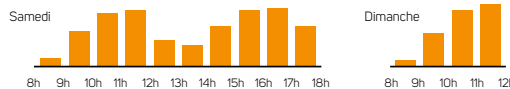

LAISSONS NOS AGENTS TRAVAILLER EN TOUTE SÉCURITÉ. ILS PRENNENT SOIN DE NOTRE VILLE, PRENONS SOIN D'EUX.

	JANVIER	FÉVRIER	MARS	AVRIL	MAI	JUIN
	M 1 Jour de l'An	V 1	V 1	L 1	M 1 Fête du travail	S 1
	M 2	5 S 2	9 S 2	M 2	J 2	D 2
	J 3	D 3	D 3	M 3	18 V 3	L 3
1	V 4	L 4	L 4	J 4	S 4	M 4
	S 5	M 5	M 5	V 5	D 5	M 5
	D 6	M 6	M 6	14 S 6	L 6	J 6
	L 7	J 7	J 7	D 7	M 7	23 V 7
	M 8	6 V 8	10 V 8	L 8	M 8 Victoire 1945	S 8
	M 9	S 9	S 9	M 9	J 9	D 9 Pentecôte
	J 10	D 10	D 10	M 10	19 V 10	L 10 Lundi de Pentecôte
2	V 11	L 11	L 11	J 11	S 11	M 11
	S 12	M 12	M 12	V 12	D 12	M 12
	D 13	M 13	M 13	15 S 13	L 13	J 13
	L 14	J 14	J 14	D 14	M 14	24 V 14
	M 15	7 V 15	11 V 15	L 15	M 15	S 15
	M 16	S 16	S 16	M 16	J 16	D 16
	J 17	D 17	D 17	M 17	20 V 17	L 17
3	V 18	L 18	L 18	J 18	S 18	M 18
	S 19	M 19	M 19	V 19	D 19	M 19
	D 20	M 20	M 20	16 S 20	L 20	J 20
	L 21	J 21	J 21	D 21 Pâques	M 21	25 V 21
	M 22	8 V 22	12 V 22	L 22 Lundi de Pâques	M 22	S 22
	M 23	S 23	S 23	M 23	J 23	D 23
	J 24	D 24	D 24	M 24	21 V 24	L 24
4	V 25	L 25	L 25	J 25	S 25	M 25
	S 26	M 26	M 26	V 26	D 26	M 26
	D 27	M 27	M 27	17 S 27	L 27	J 27
	L 28	9 J 28	J 28	D 28	M 28	26 V 28
	M 29		13 V 29	L 29	M 29	S 29
	M 30		S 30	M 30	22 J 30 Ascension	D 30
5	J 31		D 31		V 31	

DÉCHÈTERIES

FERMÉES LES JOURS FÉRIÉS
Recyclerie-déchèterie Emmaüs à Saint-Jean-de-Linières fermée le dimanche

HORAIRES D'ÉTÉ

DU 1^{ER} AVRIL AU 31 OCTOBRE

Du lundi au vendredi de 8 h 30 à 12 h et de 13 h 30 à 17 h 30
Le samedi de 8 h 30 à 18 h
Le dimanche de 8 h 30 à 12 h

HORAIRES D'HIVER

DU 1^{ER} NOVEMBRE AU 31 MARS

Du lundi au vendredi de 9 h à 12 h et de 14 h à 17 h
Le samedi de 9 h à 17 h
Le dimanche de 9 h à 12 h

HORAIRES D'AFFLUENCE LE WEEK-END

2019 VOS JOURS DE COLLECTE des déchets

Longuenée-en-Anjou

- Collecte des ordures ménagères vendredi semaine impaire de 5 h à 20 h
- Collecte du tri (sauf ZI-ZA) vendredi semaine paire de 5 h à 20 h
- Sortir les bacs la veille après 19 h
- Report de collecte