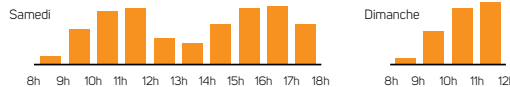

JANVIER		FÉVRIER		MARS		AVRIL		MAI		JUIN	
M 1	1	S 1	1	D 1	1	M 1	14	V 1	1	L 1	1
J 2	2	D 2	2	L 2	2	J 2	15	S 2	2	M 2	2
V 3	3	L 3	3	M 3	3	V 3	16	D 3	3	M 3	3
S 4	4	M 4	4	J 5	4	S 4	17	L 4	4	J 4	4
D 5	5	M 5	5	V 6	5	D 5	18	M 5	5	V 5	5
L 6	6	J 6	6	S 7	6	L 6	19	J 7	7	S 6	6
M 7	7	V 7	7	D 8	7	M 7	20	V 8	8	D 7	7
M 8	8	S 8	8	L 9	8	J 9	21	S 9	9	L 8	8
J 9	9	D 9	9	M 10	9	V 10	22	D 10	10	M 9	9
V 10	10	L 10	10	M 11	10	S 11	23	L 11	11	M 10	10
S 11	11	M 11	11	J 12	11	D 12	24	M 12	12	J 11	11
D 12	12	M 12	12	V 13	12	L 13	25	J 14	14	V 12	12
L 13	13	J 13	13	S 14	13	M 14	26	V 15	15	S 13	13
M 14	14	V 14	14	D 15	14	M 15	27	S 16	16	D 14	14
M 15	15	S 15	15	L 16	15	J 16	28	D 17	17	L 15	15
J 16	16	D 16	16	M 17	16	V 17	29	L 18	18	M 16	16
V 17	17	L 17	17	M 18	17	S 18	30	M 19	19	J 18	18
S 18	18	M 18	18	J 19	18	D 19	31	V 20	20	V 19	19
D 19	19	J 19	19	V 20	19	L 20	1	S 21	21	S 20	20
L 20	20	V 20	20	S 21	20	M 21	2	J 22	22	D 21	21
M 21	21	D 21	21	D 22	21	M 22	3	V 23	23	L 22	22
M 22	22	L 22	22	L 23	22	J 23	4	S 24	24	M 23	23
J 23	23	M 23	23	M 24	23	V 24	5	D 25	25	J 24	24
V 24	24	J 24	24	J 25	24	S 25	6	L 26	26	V 25	25
S 25	25	V 25	25	S 26	25	M 26	7	M 27	27	S 26	26
D 26	26	S 26	26	D 27	26	J 27	8	J 28	28	D 27	27
L 27	27	D 27	27	L 28	27	V 28	9	V 29	29	L 28	28
M 28	28	L 28	28	M 29	28	S 29	10	S 30	30	M 29	29
M 29	29	M 29	29	D 29	29	D 29	11	D 31	31	J 30	30
J 30	30	J 30	30	L 30	30	L 30	12			V 31	31
V 31	31	V 31	31	M 31	31	M 31	13				

DÉCHÈTERIES

Recyclerie-déchèterie Emmaüs à Saint-Jean-de-Linières fermée le dimanche

HORAIRES D'ÉTÉ

DU 1^{ER} AVRIL AU 31 OCTOBRE
Du lundi au vendredi de 8 h 30 à 12 h et de 13 h 30 à 17 h 30
Le samedi de 8 h 30 à 18 h
Le dimanche de 8 h 30 à 12 h

HORAIRES D'HIVER

DU 1^{ER} NOVEMBRE AU 31 MARS
Du lundi au vendredi de 9 h à 12 h et de 14 h à 17 h
Le samedi de 9 h à 17 h
Le dimanche de 9 h à 12 h

HORAIRES D'AFFLUENCE LE WEEK-END

2020 VOS JOURS DE COLLECTE des déchets