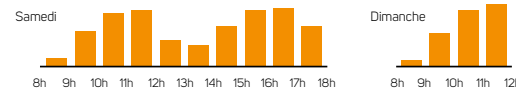

LAISSONS NOS AGENTS TRAVAILLER EN TOUTE SÉCURITÉ. ILS PRENNENT SOIN DE NOTRE VILLE, PRENONS SOIN D'EUX.

	JANVIER	FÉVRIER	MARS	AVRIL	MAI	JUIN
	M 1 Jour de l'An	V 1	V 1	L 1	M 1 Fête du travail	S 1
	M 2	S 2	S 2	M 2	J 2	D 2
	J 3	D 3	D 3	M 3	V 3	L 3
1	V 4	L 4	L 4	J 4	S 4	M 4
	S 5	M 5	M 5	V 5	D 5	M 5
	D 6	M 6	M 6	S 6	L 6	J 6
	L 7	J 7	J 7	D 7	M 7	V 7
	M 8	V 8	V 8	L 8	M 8 Victoire 1945	S 8
	M 9	S 9	S 9	M 9	J 9	D 9 Pentecôte
	J 10	D 10	D 10	M 10	V 10	L 10 Lundi de Pentecôte
2	V 11	L 11	L 11	J 11	S 11	M 11
	S 12	M 12	M 12	V 12	D 12	M 12
	D 13	M 13	M 13	S 13	L 13	J 13
	L 14	J 14	J 14	D 14	M 14	V 14
	M 15	V 15	V 15	L 15	M 15	S 15
	M 16	S 16	S 16	M 16	J 16	D 16
3	J 17	D 17	D 17	M 17	V 17	L 17
	V 18	L 18	L 18	J 18	S 18	M 18
	S 19	M 19	M 19	V 19	D 19	M 19
	D 20	M 20	M 20	S 20	L 20	J 20
	L 21	J 21	J 21	D 21 Pâques	M 21	V 21
	M 22	V 22	V 22	L 22 Lundi de Pâques	M 22	S 22
	M 23	S 23	S 23	M 23	J 23	D 23
	J 24	D 24	D 24	M 24	V 24	L 24
4	V 25	L 25	L 25	J 25	S 25	M 25
	S 26	M 26	M 26	V 26	D 26	M 26
	D 27	M 27	M 27	S 27	L 27	J 27
	L 28	J 28	J 28	D 28	M 28	V 28
	M 29	V 29	V 29	L 29	M 29	S 29
	M 30	S 30	S 30	M 30	J 30 Ascension	D 30
5	J 31	D 31	D 31	M 31	V 31	

DÉCHÈTERIES

Recyclerie-déchèterie Emmaüs à Saint-Jean-de-Linières fermée le dimanche

HORAIRES D'ÉTÉ

DU 1^{ER} AVRIL AU 31 OCTOBRE
Du lundi au vendredi de 8 h 30 à 12 h et de 13 h 30 à 17 h 30
Le samedi de 8 h 30 à 18 h
Le dimanche de 8 h 30 à 12 h

HORAIRES D'HIVER

DU 1^{ER} NOVEMBRE AU 31 MARS
Du lundi au vendredi de 9 h à 12 h et de 14 h à 17 h
Le samedi de 9 h à 17 h
Le dimanche de 9 h à 12 h

HORAIRES D'AFFLUENCE LE WEEK-END

2019 VOS JOURS DE COLLECTE des déchets

Le Plessis-Grammoire

- Collecte des ordures ménagères jeudi de 5 h à 20 h
- Collecte du tri (sauf ZI-ZA) mercredi semaine impaire de 5 h à 20 h
- Sortir les bacs la veille après 19 h
- Report de collecte