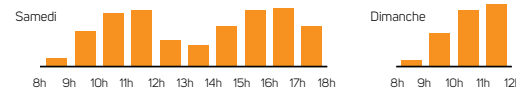

HORAIRES D'AFFLUENCE LE WEEK-END

angersloiremetropole.fr

angers Loire métropole communauté urbaine