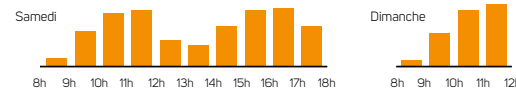

LAISSONS NOS AGENTS TRAVAILLER EN TOUTE SÉCURITÉ. ILS PRENNENT SOIN DE NOTRE VILLE, PRENONS SOIN D'EUX.

	JANVIER	FÉVRIER	MARS	AVRIL	MAI	JUIN
	M 1 Jour de l'An	V 1	V 1	L 1	M 1 Fête du travail	S 1
	M 2	5 S 2	9 S 2	M 2	J 2	D 2
	J 3	D 3	D 3	M 3	18 V 3	L 3
1	V 4	L 4	L 4	J 4	S 4	M 4
	S 5	M 5	M 5	V 5	D 5	M 5
	D 6	M 6	M 6	14 S 6	L 6	J 6
	L 7	J 7	J 7	D 7	M 7	23 V 7
	M 8	6 V 8	10 V 8	L 8	M 8 Victoire 1945	S 8
	M 9	S 9	S 9	M 9	J 9	D 9 Pentecôte
	J 10	D 10	D 10	M 10	19 V 10	L 10 Lundi de Pentecôte
2	V 11	L 11	L 11	J 11	S 11	M 11
	S 12	M 12	M 12	V 12	D 12	M 12
	D 13	M 13	M 13	15 S 13	L 13	J 13
	L 14	J 14	J 14	D 14	M 14	24 V 14
	M 15	7 V 15	11 V 15	L 15	M 15	S 15
	M 16	S 16	S 16	M 16	J 16	D 16
	J 17	D 17	D 17	M 17	20 V 17	L 17
3	V 18	L 18	L 18	J 18	S 18	M 18
	S 19	M 19	M 19	V 19	D 19	M 19
	D 20	M 20	M 20	16 S 20	L 20	J 20
	L 21	J 21	J 21	D 21 Pâques	M 21	25 V 21
	M 22	8 V 22	12 V 22	L 22 Lundi de Pâques	M 22	S 22
	M 23	S 23	S 23	M 23	J 23	D 23
	J 24	D 24	D 24	M 24	21 V 24	L 24
4	V 25	L 25	L 25	J 25	S 25	M 25
	S 26	M 26	M 26	V 26	D 26	M 26
	D 27	M 27	M 27	17 S 27	L 27	J 27
	L 28	9 J 28	J 28	D 28	M 28	26 V 28
	M 29		13 V 29	L 29	M 29	S 29
	M 30		S 30	M 30	22 J 30 Ascension	D 30
5	J 31		D 31		V 31	

DÉCHÈTERIES

Recyclerie-déchèterie Emmaüs à Saint-Jean-de-Linières fermée le dimanche

HORAIRES D'ÉTÉ

DU 1^{ER} AVRIL AU 31 OCTOBRE
Du lundi au vendredi de 8 h 30 à 12 h et de 13 h 30 à 17 h 30
Le samedi de 8 h 30 à 18 h
Le dimanche de 8 h 30 à 12 h

HORAIRES D'HIVER

DU 1^{ER} NOVEMBRE AU 31 MARS
Du lundi au vendredi de 9 h à 12 h et de 14 h à 17 h
Le samedi de 9 h à 17 h
Le dimanche de 9 h à 12 h

HORAIRES D'AFFLUENCE LE WEEK-END

2019 VOS JOURS DE COLLECTE des déchets

Écuillé

- Collecte des ordures ménagères vendredi de 5 h à 20 h
- Collecte du tri (sauf ZI-ZA) lundi semaine paire de 5 h à 20 h
- Sortir les bacs la veille après 19 h
- Report de collecte

LAISSONS NOS AGENTS TRAVAILLER EN TOUTE SÉCURITÉ. ILS PRENNENT SOIN DE NOTRE VILLE, PRENONS SOIN D'EUX.