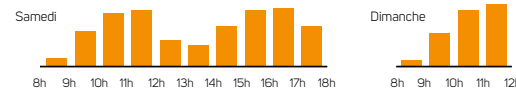

LAISSONS NOS AGENTS TRAVAILLER EN TOUTE SÉCURITÉ. ILS PRENNENT SOIN DE NOTRE VILLE, PRENONS SOIN D'EUX.

	JANVIER	FÉVRIER	MARS	AVRIL	MAI	JUIN
	M 1 Jour de l'An	V 1	V 1	L 1	M 1 Fête du travail	S 1
	M 2	5 S 2	9 S 2	M 2	J 2	D 2
	J 3	D 3	D 3	M 3	V 3	L 3
1	V 4	L 4	L 4	J 4	S 4	M 4
	S 5	M 5	M 5	V 5	D 5	M 5
	D 6	M 6	M 6	14 S 6	L 6	J 6
	L 7	J 7	J 7	D 7	M 7	23 V 7
	M 8	6 V 8	10 V 8	L 8	M 8 Victoire 1945	S 8
	M 9	S 9	S 9	M 9	J 9	D 9 Pentecôte
	J 10	D 10	D 10	M 10	19 V 10	L 10 Lundi de Pentecôte
2	V 11	L 11	L 11	J 11	S 11	M 11
	S 12	M 12	M 12	V 12	D 12	M 12
	D 13	M 13	M 13	15 S 13	L 13	J 13
	L 14	J 14	J 14	D 14	M 14	24 V 14
	M 15	7 V 15	11 V 15	L 15	M 15	S 15
	M 16	S 16	S 16	M 16	J 16	D 16
	J 17	D 17	D 17	M 17	20 V 17	L 17
3	V 18	L 18	L 18	J 18	S 18	M 18
	S 19	M 19	M 19	V 19	D 19	M 19
	D 20	M 20	M 20	16 S 20	L 20	J 20
	L 21	J 21	J 21	D 21 Pâques	M 21	25 V 21
	M 22	8 V 22	12 V 22	L 22 Lundi de Pâques	M 22	S 22
	M 23	S 23	S 23	M 23	J 23	D 23
	J 24	D 24	D 24	M 24	21 V 24	L 24
4	V 25	L 25	L 25	J 25	S 25	M 25
	S 26	M 26	M 26	V 26	D 26	M 26
	D 27	M 27	M 27	17 S 27	L 27	J 27
	L 28	9 J 28	J 28	D 28	M 28	26 V 28
	M 29		13 V 29	L 29	M 29	S 29
	M 30		S 30	M 30	22 J 30 Ascension	D 30
5	J 31		D 31		V 31	

DÉCHÈTERIES

Recyclerie-déchèterie Emmaüs à Saint-Jean-de-Linières fermée le dimanche

HORAIRES D'ÉTÉ DU 1^{ER} AVRIL AU 31 OCTOBRE

Du lundi au vendredi de 8 h 30 à 12 h et de 13 h 30 à 17 h 30
Le samedi de 8 h 30 à 18 h
Le dimanche de 8 h 30 à 12 h

HORAIRES D'HIVER DU 1^{ER} NOVEMBRE AU 31 MARS

Du lundi au vendredi de 9 h à 12 h et de 14 h à 17 h
Le samedi de 9 h à 17 h
Le dimanche de 9 h à 12 h

HORAIRES D'AFFLUENCE LE WEEK-END

2019 VOS JOURS DE COLLECTE des déchets

Ecouflant

- Collecte des ordures ménagères vendredi de 5 h à 20 h
- Collecte du tri (sauf ZI-ZA) mercredi semaine paire de 5 h à 20 h
- Sortir les bacs la veille après 19 h
- Report de collecte

LAISSONS NOS AGENTS TRAVAILLER EN TOUTE SÉCURITÉ. ILS PRENNENT SOIN DE NOTRE VILLE, PRENONS SOIN D'EUX.