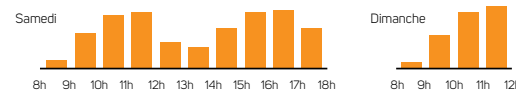

DÉCHÈTERIES

FERMÉES LES JOURS FÉRIÉS
Recyclerie-déchèterie Emmaüs à Saint-Jean-de-Linières fermée le dimanche

HORAIRES D'ÉTÉ

DU 1^{ER} AVRIL AU 31 OCTOBRE
Du lundi au vendredi de 8 h 30 à 12 h et de 13 h 30 à 17 h 30
Le samedi de 8 h 30 à 18 h
Le dimanche de 8 h 30 à 12 h

HORAIRES D'HIVER

DU 1^{ER} NOVEMBRE AU 31 MARS
Du lundi au vendredi de 9 h à 12 h et de 14 h à 17 h
Le samedi de 9 h à 17 h
Le dimanche de 9 h à 12 h

HORAIRES D'AFFLUENCE LE WEEK-END

2020 VOS JOURS DE COLLECTE des déchets

Écouflant

- Collecte des ordures ménagères vendredi de 5 h à 20 h
- Collecte du tri (sauf ZI-ZA) mercredi semaine paire de 5 h à 20 h
- Sortir les bacs la veille après 19 h
- Report de collecte

JUILLET		AOÛT		SEPTEMBRE		OCTOBRE		NOVEMBRE		DÉCEMBRE	
27	M 1	S 1		M 1		J 1		D 1	Toussaint	M 1	
	J 2	D 2		36	M 2	V 2		L 2		49	M 2
	V 3	L 3			J 3	S 3		M 3			J 3
	S 4	M 4			V 4	D 4		45	M 4		V 4
	D 5	32	M 5		S 5	L 5		J 5			S 5
	L 6		J 6		D 6	M 6		V 6			D 6
	M 7		V 7		L 7	41	M 7	S 7			L 7
28	M 8		S 8		M 8		J 8	D 8			M 8
	J 9		D 9		37	M 9	V 9	L 9		50	M 9
	V 10		L 10		J 10		S 10	M 10			J 10
	S 11		M 11		V 11		D 11	46	M 11	Armistice 1918	V 11
	D 12		33	M 12	S 12	L 12		J 12			S 12
	L 13			J 13	D 13	M 13		V 13			D 13
	M 14	Fête Nationale		V 14	L 14	42	M 14	S 14			L 14
29	M 15		S 15	Assomption	M 15		J 15	D 15			M 15
	J 16		D 16		38	M 16	V 16	L 16		51	M 16
	V 17		L 17		J 17		S 17	M 17			J 17
	S 18		M 18		V 18		D 18	47	M 18		V 18
	D 19		34	M 19	S 19	L 19		J 19			S 19
	L 20			J 20	D 20	M 20		V 20			D 20
	M 21		V 21		L 21	43	M 21	S 21			L 21
30	M 22		S 22		M 22		J 22	D 22			M 22
	J 23		D 23		39	M 23	V 23	L 23		52	M 23
	V 24		L 24		J 24		S 24	M 24			J 24
	S 25		M 25		V 25		D 25	48	M 25		V 25
	D 26		35	M 26	S 26	L 26		J 26			S 26
	L 27			J 27	D 27	M 27		V 27			D 27
	M 28		V 28		L 28	44	M 28	S 28			L 28
31	M 29		S 29		M 29		J 29	D 29			M 29
	J 30		D 30		40	M 30	V 30	L 30		53	M 30
	V 31		L 31				S 31				J 31