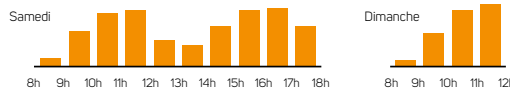

LAISSONS NOS AGENTS TRAVAILLER EN TOUTE SÉCURITÉ. ILS PRENNENT SOIN DE NOTRE VILLE, PRENONS SOIN D'EUX.

	JANVIER	FÉVRIER	MARS	AVRIL	MAI	JUIN
	M 1 Jour de l'An	V 1	V 1	L 1	M 1 Fête du travail	S 1
	M 2	S 2	S 2	M 2	J 2	D 2
	J 3	D 3	D 3	M 3	V 3	L 3
1	V 4	L 4	L 4	J 4	S 4	M 4
	S 5	M 5	M 5	V 5	D 5	M 5
	D 6	M 6	M 6	S 6	L 6	J 6
	L 7	J 7	J 7	D 7	M 7	V 7
	M 8	V 8	V 8	L 8	M 8 Victoire 1945	S 8 Pentecôte
	M 9	S 9	S 9	M 9	J 9	D 9 Lundi de Pentecôte
	J 10	D 10	D 10	M 10	V 10	M 11
2	V 11	L 11	L 11	J 11	S 11	M 12
	S 12	M 12	M 12	V 12	D 12	J 13
	D 13	M 13	M 13	S 13	L 13	V 14
	L 14	J 14	J 14	D 14	M 14	S 15
	M 15	V 15	V 15	L 15	M 15	D 16
	M 16	S 16	S 16	M 16	J 16	L 17
	J 17	D 17	D 17	M 17	V 17	M 18
3	V 18	L 18	L 18	J 18	S 18	M 19
	S 19	M 19	M 19	V 19	D 19	J 20
	D 20	M 20	M 20	S 20	L 20	V 21
	L 21	J 21	J 21	D 21 Pâques	M 21	S 22
	M 22	V 22	V 22	L 22 Lundi de Pâques	M 22	D 23
	M 23	S 23	S 23	M 23	J 23	L 24
	J 24	D 24	D 24	M 24	V 24	M 25
4	V 25	L 25	L 25	J 25	S 25	M 26
	S 26	M 26	M 26	V 26	D 26	J 27
	D 27	M 27	M 27	S 27	L 27	V 28
	L 28	J 28	J 28	D 28	M 28	S 29
	M 29	V 29	V 29	L 29	M 29	D 30
	M 30	S 30	S 30	M 30	J 30 Ascension	
5	J 31	D 31	D 31		V 31	

DÉCHÈTERIES

Recyclerie-déchèterie Emmaüs à Saint-Jean-de-Linières fermée le dimanche

HORAIRES D'ÉTÉ

DU 1^{ER} AVRIL AU 31 OCTOBRE
Du lundi au vendredi de 8 h 30 à 12 h et de 13 h 30 à 17 h 30
Le samedi de 8 h 30 à 18 h
Le dimanche de 8 h 30 à 12 h

HORAIRES D'HIVER

DU 1^{ER} NOVEMBRE AU 31 MARS
Du lundi au vendredi de 9 h à 12 h et de 14 h à 17 h
Le samedi de 9 h à 17 h
Le dimanche de 9 h à 12 h

HORAIRES D'AFFLUENCE LE WEEK-END

2019 VOS JOURS DE COLLECTE des déchets