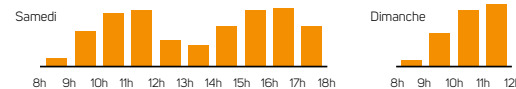

LAISSONS NOS AGENTS TRAVAILLER EN TOUTE SÉCURITÉ. ILS PRENNENT SOIN DE NOTRE VILLE, PRENONS SOIN D'EUX.

	JANVIER	FÉVRIER	MARS	AVRIL	MAI	JUIN
	M 1 Jour de l'An	V 1	V 1	L 1	M 1 Fête du travail	S 1
	M 2	S 2	S 2	M 2	J 2	D 2
	J 3	D 3	D 3	M 3	V 3	L 3
1	V 4	L 4	L 4	J 4	S 4	M 4
	S 5	M 5	M 5	V 5	D 5	M 5
	D 6	M 6	M 6	S 6	L 6	J 6
	L 7	J 7	J 7	D 7	M 7	V 7
	M 8	V 8	V 8	L 8	M 8 Victoire 1945	S 8
	M 9	S 9	S 9	M 9	J 9	D 9 Pentecôte
	J 10	D 10	D 10	M 10	V 10	L 10 Lundi de Pentecôte
2	V 11	L 11	L 11	J 11	S 11	M 11
	S 12	M 12	M 12	V 12	D 12	M 12
	D 13	M 13	M 13	S 13	L 13	J 13
	L 14	J 14	J 14	D 14	M 14	V 14
	M 15	V 15	V 15	L 15	M 15	S 15
	M 16	S 16	S 16	M 16	J 16	D 16
	J 17	D 17	D 17	M 17	V 17	L 17
3	V 18	L 18	L 18	J 18	S 18	M 18
	S 19	M 19	M 19	V 19	D 19	M 19
	D 20	M 20	M 20	S 20	L 20	J 20
	L 21	J 21	J 21	D 21 Pâques	M 21	V 21
	M 22	V 22	V 22	L 22 Lundi de Pâques	M 22	S 22
	M 23	S 23	S 23	M 23	J 23	D 23
	J 24	D 24	D 24	M 24	V 24	L 24
4	V 25	L 25	L 25	J 25	S 25	M 25
	S 26	M 26	M 26	V 26	D 26	M 26
	D 27	M 27	M 27	S 27	L 27	J 27
	L 28	J 28	J 28	D 28	M 28	V 28
	M 29	V 29	V 29	L 29	M 29	S 29
	M 30	S 30	S 30	M 30	J 30 Ascension	D 30
5	J 31	D 31	D 31		V 31	

DÉCHÈTERIES

Recyclerie-déchèterie Emmaüs à Saint-Jean-de-Linières fermée le dimanche

HORAIRES D'ÉTÉ

DU 1^{ER} AVRIL AU 31 OCTOBRE
Du lundi au vendredi de 8 h 30 à 12 h et de 13 h 30 à 17 h 30
Le samedi de 8 h 30 à 18 h
Le dimanche de 8 h 30 à 12 h

HORAIRES D'HIVER

DU 1^{ER} NOVEMBRE AU 31 MARS
Du lundi au vendredi de 9 h à 12 h et de 14 h à 17 h
Le samedi de 9 h à 17 h
Le dimanche de 9 h à 12 h

HORAIRES D'AFFLUENCE LE WEEK-END

2019 VOS JOURS DE COLLECTE des déchets

Bouchemaine

Collecte des ordures ménagères (lundi de 5 h à 20 h)

Collecte du tri (sauf ZI-ZA) mercredi semaine impaire de 5 h à 20 h

Sortir les bacs avant 8 h dans le bourg et la veille pour la campagne

Report de collecte