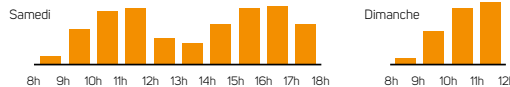

HORAIRES D'AFFLUENCE LE WEEK-END