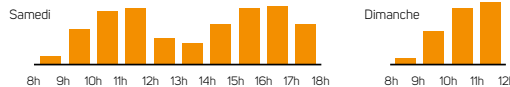

LAISSONS NOS AGENTS TRAVAILLER EN TOUTE SÉCURITÉ. ILS PRENNENT SOIN DE NOTRE VILLE, PRENONS SOIN D'EUX.

	JANVIER	FÉVRIER	MARS	AVRIL	MAI	JUIN
	M 1 Jour de l'An	V 1	V 1	L 1	M 1 Fête du travail	S 1
	M 2	S 2	S 2	M 2	J 2	D 2
	J 3	D 3	D 3	M 3	V 3	L 3
1	V 4	L 4	L 4	J 4	S 4	M 4
	S 5	M 5	M 5	V 5	D 5	M 5
	D 6	M 6	M 6	S 6	L 6	J 6
	L 7	J 7	J 7	D 7	M 7	V 7
	M 8	V 8	V 8	L 8	M 8 Victoire 1945	S 8
	M 9	S 9	S 9	M 9	J 9	D 9 Pentecôte
	J 10	D 10	D 10	M 10	V 10	L 10 Lundi de Pentecôte
2	V 11	L 11	L 11	J 11	S 11	M 11
	S 12	M 12	M 12	V 12	D 12	M 12
	D 13	M 13	M 13	S 13	L 13	J 13
	L 14	J 14	J 14	D 14	M 14	V 14
	M 15	V 15	V 15	L 15	M 15	S 15
	M 16	S 16	S 16	M 16	J 16	D 16
	J 17	D 17	D 17	M 17	V 17	L 17
3	V 18	L 18	L 18	J 18	S 18	M 18
	S 19	M 19	M 19	V 19	D 19	M 19
	D 20	M 20	M 20	S 20	L 20	J 20
	L 21	J 21	J 21	D 21 Pâques	M 21	V 21
	M 22	V 22	V 22	L 22 Lundi de Pâques	M 22	S 22
	M 23	S 23	S 23	M 23	J 23	D 23
	J 24	D 24	D 24	M 24	V 24	L 24
4	V 25	L 25	L 25	J 25	S 25	M 25
	S 26	M 26	M 26	V 26	D 26	M 26
	D 27	M 27	M 27	S 27	L 27	J 27
	L 28	J 28	J 28	D 28	M 28	V 28
	M 29	V 29	V 29	L 29	M 29	S 29
	M 30	S 30	S 30	M 30	J 30 Ascension	D 30
5	J 31	D 31	D 31		V 31	

DÉCHÈTERIES

Recyclerie-déchèterie Emmaüs à Saint-Jean-de-Linières fermée le dimanche

HORAIRES D'ÉTÉ

DU 1^{ER} AVRIL AU 31 OCTOBRE
Du lundi au vendredi de 8 h 30 à 12 h et de 13 h 30 à 17 h 30
Le samedi de 8 h 30 à 18 h
Le dimanche de 8 h 30 à 12 h

HORAIRES D'HIVER

DU 1^{ER} NOVEMBRE AU 31 MARS
Du lundi au vendredi de 9 h à 12 h et de 14 h à 17 h
Le samedi de 9 h à 17 h
Le dimanche de 9 h à 12 h

HORAIRES D'AFFLUENCE LE WEEK-END

2019 VOS JOURS DE COLLECTE des déchets

Avrillé Avenue Mendès France

- Collecte des ordures ménagères lundi de 20 h à 3 h
- Collecte du tri (sauf ZI-ZA) mercredi semaine impaire de 20 h à 3 h
- Sortir les bacs le jour même après 18 h

LAISSONS NOS AGENTS TRAVAILLER EN TOUTE SÉCURITÉ. ILS PRENNENT SOIN DE NOTRE VILLE, PRENONS SOIN D'EUX.