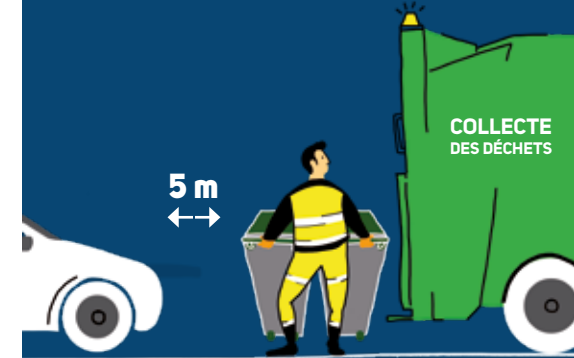

2019

VOS JOURS DE COLLECTE des déchets

Avrillé Avenue Mendès France

- Collecte des ordures ménagères lundi de 20 h à 3 h
- Collecte du tri (sauf ZI-ZA) mercredi semaine impaire de 20 h à 3 h
- Sortir les bacs le jour même après 18 h

JE RESPECTE LA DISTANCE DE SÉCURITÉ

- Je laisse un espace suffisant entre mon véhicule et les agents de collecte pour qu'ils travaillent sereinement
- Je reste patient derrière la benne et je double en sécurité.
- Je reste courtois avec les équipes de collecte