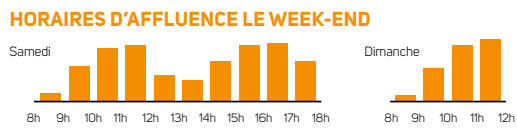

LAISSONS NOS AGENTS TRAVAILLER EN TOUTE SÉCURITÉ. ILS PRENNENT SOIN DE NOTRE VILLE, PRENONS SOIN D'EUX.

	JANVIER	FÉVRIER	MARS	AVRIL	MAI	JUIN
	M 1 Jour de l'An	V 1	V 1	L 1	M 1 Fête du travail	S 1
	M 2	S 2	S 2	M 2	J 2	D 2
	J 3	D 3	D 3	M 3	V 3	L 3
1	V 4	L 4	L 4	J 4	S 4	M 4
	S 5	M 5	M 5	V 5	D 5	M 5
	D 6	M 6	M 6	S 6	L 6	J 6
	L 7	J 7	J 7	D 7	M 7	V 7
	M 8	V 8	V 8	L 8	M 8 Victoire 1945	S 8
	M 9	S 9	S 9	M 9	J 9	D 9 Pentecôte
	J 10	D 10	D 10	M 10	V 10	L 10 Lundi de Pentecôte
2	V 11	L 11	L 11	J 11	S 11	M 11
	S 12	M 12	M 12	V 12	D 12	M 12
	D 13	M 13	M 13	S 13	L 13	J 13
	L 14	J 14	J 14	D 14	M 14	V 14
	M 15	V 15	V 15	L 15	M 15	S 15
	M 16	S 16	S 16	M 16	J 16	D 16
	J 17	D 17	D 17	M 17	V 17	L 17
3	V 18	L 18	L 18	J 18	S 18	M 18
	S 19	M 19	M 19	V 19	D 19	M 19
	D 20	M 20	M 20	S 20	L 20	J 20
	L 21	J 21	J 21	D 21 Pâques	M 21	V 21
	M 22	V 22	V 22	L 22 Lundi de Pâques	M 22	S 22
	M 23	S 23	S 23	M 23	J 23	D 23
	J 24	D 24	D 24	M 24	V 24	L 24
4	V 25	L 25	L 25	J 25	S 25	M 25
	S 26	M 26	M 26	V 26	D 26	M 26
	D 27	M 27	M 27	S 27	L 27	J 27
	L 28	J 28	J 28	D 28	M 28	V 28
	M 29	V 29	V 29	L 29	M 29	S 29
	M 30	S 30	S 30	M 30	J 30 Ascension	D 30
5	J 31	D 31	D 31		V 31	

DÉCHÈTERIES
FERMÉES LES JOURS FÉRIÉS
Recyclerie-déchèterie Emmaüs à Saint-Jean-de-Linières fermée le dimanche

HORAIRES D'ÉTÉ
DU 1^{ER} AVRIL AU 31 OCTOBRE
Du lundi au vendredi de 8 h 30 à 12 h et de 13 h 30 à 17 h 30
Le samedi de 8 h 30 à 18 h
Le dimanche de 8 h 30 à 12 h

HORAIRES D'HIVER
DU 1^{ER} NOVEMBRE AU 31 MARS
Du lundi au vendredi de 9 h à 12 h et de 14 h à 17 h
Le samedi de 9 h à 17 h
Le dimanche de 9 h à 12 h

2019 VOS JOURS DE COLLECTE des déchets

Avrillé

- Collecte des ordures ménagères (lundi de 12h à 20 h)
- Collecte du tri (sauf ZI-ZA) mercredi semaine impaire de 12h à 20 h
- Sortir les bacs le jour même après 7 h
- Report de collecte