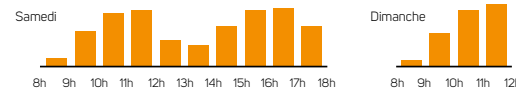

HORAIRES D'AFFLUENCE LE WEEK-END