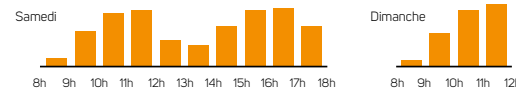

	JANVIER	FÉVRIER	MARS	AVRIL	MAI	JUIN
	M 1 Jour de l'An	V 1	V 1	L 1	M 1 Fête du travail	S 1
	M 2	5 S 2	9 S 2	M 2	J 2	D 2
	J 3	D 3	D 3	M 3	18 V 3	L 3
1	V 4	L 4	L 4	J 4	S 4	M 4
	S 5	M 5	M 5	V 5	D 5	M 5
	D 6	M 6	M 6	14 S 6	L 6	J 6
	L 7	J 7	J 7	D 7	M 7	23 V 7
	M 8	6 V 8	10 V 8	L 8	M 8 Victoire 1945	S 8
	M 9	S 9	S 9	M 9	J 9	D 9 Pentecôte
	J 10	D 10	D 10	M 10	19 V 10	L 10 Lundi de Pentecôte
2	V 11	L 11	L 11	J 11	S 11	M 11
	S 12	M 12	M 12	V 12	D 12	M 12
	D 13	M 13	M 13	15 S 13	L 13	J 13
	L 14	J 14	J 14	D 14	M 14	24 V 14
	M 15	V 15	V 15	L 15	M 15	S 15
	M 16	S 16	S 16	M 16	J 16	D 16
	J 17	D 17	D 17	M 17	20 V 17	L 17
3	V 18	L 18	L 18	J 18	S 18	M 18
	S 19	M 19	M 19	V 19	D 19	M 19
	D 20	M 20	M 20	16 S 20	L 20	J 20
	L 21	J 21	J 21	D 21 Pâques	M 21	25 V 21
	M 22	8 V 22	12 V 22	L 22 Lundi de Pâques	M 22	S 22
	M 23	S 23	S 23	M 23	J 23	D 23
	J 24	D 24	D 24	M 24	21 V 24	L 24
4	V 25	L 25	L 25	J 25	S 25	M 25
	S 26	M 26	M 26	V 26	D 26	M 26
	D 27	M 27	M 27	17 S 27	L 27	J 27
	L 28	J 28	J 28	D 28	M 28	26 V 28
	M 29	9	13 V 29	L 29	M 29	S 29
	M 30		S 30	M 30	J 30 Ascension	D 30
5	J 31		D 31		V 31	

DÉCHÈTERIES

FERMÉES LES JOURS FÉRIÉS
Recyclerie-déchèterie Emmaüs à Saint-Jean-de-Linières fermée le dimanche

HORAIRES D'ÉTÉ

DU 1^{ER} AVRIL AU 31 OCTOBRE
Du lundi au vendredi de 8 h 30 à 12 h et de 13 h 30 à 17 h 30
Le samedi de 8 h 30 à 18 h
Le dimanche de 8 h 30 à 12 h

HORAIRES D'HIVER

DU 1^{ER} NOVEMBRE AU 31 MARS
Du lundi au vendredi de 9 h à 12 h et de 14 h à 17 h
Le samedi de 9 h à 17 h
Le dimanche de 9 h à 12 h

HORAIRES D'AFFLUENCE LE WEEK-END

2019 VOS JOURS DE COLLECTE des déchets

Angers secteur 7

- Collecte des ordures ménagères lundi de 5 h à 12 h
- ⚠ Sortir les bacs la veille après 19 h
- Collecte du tri (sauf ZI-ZA) jeudi semaine paire de 13 h à 20 h
- ⚠ Sortir les bacs le jour même après 7 h
- ↘ Report de collecte