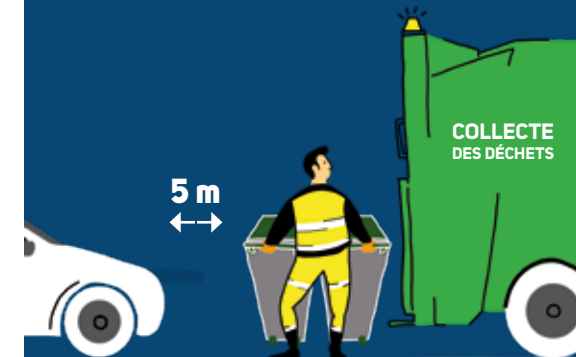

2019 VOS JOURS DE COLLECTE des déchets

Angers secteur 7

- Collecte des ordures ménagères lundi de 5 h à 12 h
- ⚠ Sortir les bacs la veille après 19 h
- Collecte du tri (sauf ZI-ZA) jeudi semaine paire de 13 h à 20 h
- ⚠ Sortir les bacs le jour même après 7 h
- ↪ Report de collecte

LAISSONS NOS AGENTS TRAVAILLER EN TOUTE SÉCURITÉ. ILS PRENNENT SOIN DE NOTRE VILLE, PRENONS SOIN D'EUX.

JE RESPECTE LA DISTANCE DE SÉCURITÉ

- Je laisse un espace suffisant entre mon véhicule et les agents de collecte pour qu'ils travaillent sereinement
- Je reste patient derrière la benne et je double en sécurité.
- Je reste courtois avec les équipes de collecte