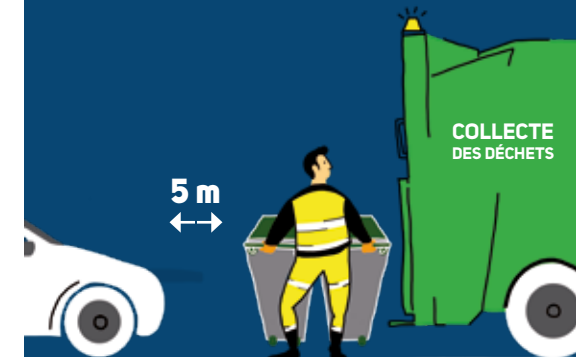

2019 VOS JOURS DE COLLECTE des déchets

Angers secteur 6

- Collecte des ordures ménagères (lundi de 5 h à 12 h)
- Collecte du tri (sauf ZI-ZA) mercredi semaine paire de 5 h à 12 h
- Sortir les bacs la veille après 19 h
- Report de collecte

JE RESPECTE LA DISTANCE DE SÉCURITÉ

- Je laisse un espace suffisant entre mon véhicule et les agents de collecte pour qu'ils travaillent sereinement
- Je reste patient derrière la benne et je double en sécurité.
- Je reste courtois avec les équipes de collecte