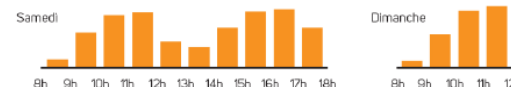

HORAIRES D'AFFLUENCE LE WEEK-END