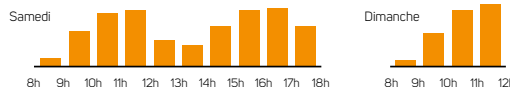

HORAIRES D'AFFLUENCE LE WEEK-END

angersloiremetropole.fr

angers Loire métropole
communauté urbaine