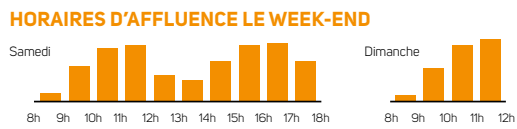

- ☒ Je laisse un espace suffisant entre mon véhicule et les agents de collecte pour qu'ils travaillent sereinement
- ☒ Je reste patient derrière la benne et je double en sécurité.
- ☒ Je reste courtois avec les équipes de collecte

DÉCHÈTERIES
FERMÉES LES JOURS FÉRIÉS
Recyclerie-déchèterie Emmaüs à Saint-Jean-de-Linières fermée le dimanche

HORAIRES D'ÉTÉ
DU 1ER AVRIL AU 31 OCTOBRE
Du lundi au vendredi de 8 h 30 à 12 h et de 13 h 30 à 17 h 30
Le samedi de 8 h 30 à 18 h
Le dimanche de 8 h 30 à 12 h

HORAIRES D'HIVER
DU 1ER NOVEMBRE AU 31 MARS
Du lundi au vendredi de 9 h à 12 h et de 14 h à 17 h
Le samedi de 9 h à 17 h
Le dimanche de 9 h à 12 h