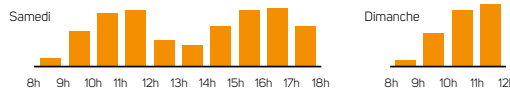

2019

VOS JOURS DE COLLECTE des déchets

Angers secteur 10

- Collecte des ordures ménagères vendredi de 5 h à 12 h
- ⚠ Sortir les bacs la veille après 19 h
- Collecte du tri (sauf ZI-ZA) jeudi semaine impaire de 13 h à 20 h
- ⚠ Sortir les bacs le jour même après 7 h
- ↘ Report de collecte

DÉCHÈTERIES

FERMÉES LES JOURS FÉRIÉS
Recyclerie-déchèterie Emmaüs à Saint-Jean-de-Linières fermée le dimanche

HORAIRES D'ÉTÉ

DU 1^{ER} AVRIL AU 31 OCTOBRE
Du lundi au vendredi de 8 h 30 à 12 h et de 13 h 30 à 17 h 30
Le samedi de 8 h 30 à 18 h
Le dimanche de 8 h 30 à 12 h

HORAIRES D'HIVER

DU 1^{ER} NOVEMBRE AU 31 MARS
Du lundi au vendredi de 9 h à 12 h et de 14 h à 17 h
Le samedi de 9 h à 17 h
Le dimanche de 9 h à 12 h

HORAIRES D'AFFLUENCE LE WEEK-END

angersloiremetropole.fr