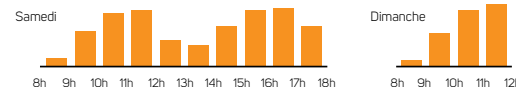

	JANVIER	FÉVRIER	MARS	AVRIL	MAI	JUIN
	M 1 Jour de l'An	S 1	D 1	14 M 1	V 1 Fête du travail	L 1 Lundi de Pentecôte
	J 2	D 2	L 2	J 2	S 2	M 2
1	V 3	L 3	M 3	V 3	D 3	23 M 3
	S 4	M 4	10 M 4	S 4	L 4	J 4
	D 5	6 M 5	J 5	D 5	M 5	V 5
	L 6	J 6	V 6	L 6	19 M 6	S 6
	M 7	V 7	S 7	M 7	J 7	D 7
2	M 8	S 8	D 8	15 M 8	V 8 Victoire 1945	L 8
	J 9	D 9	L 9	J 9	S 9	M 9
	V 10	L 10	M 10	V 10	D 10	24 M 10
	S 11	M 11	11 M 11	S 11	L 11	J 11
	D 12	7 M 12	J 12	D 12 Pâques	M 12	V 12
	L 13	J 13	V 13	L 13 Lundi de Pâques	20 M 13	S 13
	M 14	V 14	S 14	M 14	J 14	D 14
3	M 15	S 15	D 15	16 M 15	V 15	L 15
	J 16	D 16	L 16	J 16	S 16	M 16
	V 17	L 17	M 17	V 17	D 17	25 M 17
	S 18	M 18	12 M 18	S 18	L 18	J 18
	D 19	8 M 19	J 19	D 19	M 19	V 19
	L 20	J 20	V 20	L 20	21 M 20	S 20
	M 21	V 21	S 21	M 21	J 21 Ascension	D 21
4	M 22	S 22	D 22	17 M 22	V 22	L 22
	J 23	D 23	L 23	J 23	S 23	M 23
	V 24	L 24	M 24	V 24	D 24	26 M 24
	S 25	M 25	13 M 25	S 25	L 25	J 25
	D 26	9 M 26	J 26	D 26	M 26	V 26
	L 27	J 27	V 27	L 27	22 M 27	S 27
	M 28	V 28	S 28	M 28	J 28	D 28
5	M 29	S 29	D 29	18 M 29	V 29	L 29
	J 30		L 30	J 30	S 30	M 30
	V 31		M 31		D 31 Pentecôte	

A4-editions.com

DÉCHÈTERIES

FERMÉES LES JOURS FÉRIÉS

Recyclerie-déchèterie Emmaüs à Saint-Jean-de-Linières fermée le dimanche

HORAIRES D'ÉTÉ

DU 1^{ER} AVRIL AU 31 OCTOBRE

Du lundi au vendredi de 8 h 30 à 12 h et de 13 h 30 à 17 h 30
Le samedi de 8 h 30 à 18 h
Le dimanche de 8 h 30 à 12 h

HORAIRES D'HIVER

DU 1^{ER} NOVEMBRE AU 31 MARS

Du lundi au vendredi de 9 h à 12 h et de 14 h à 17 h
Le samedi de 9 h à 17 h
Le dimanche de 9 h à 12 h

HORAIRES D'AFFLUENCE LE WEEK-END

angersloiremetropole.fr

angers Loire métropole communauté urbaine

2020 VOS JOURS DE COLLECTE des déchets

Angers - Secteur 20

- Collecte des ordures ménagères (lundi de 20 h 30 à 3 h)
- Collecte du tri (sauf ZI-ZA) mercredi de 20 h 30 à 3 h
- Sortir les bacs/sacs le jour même après 18 h