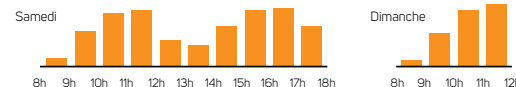

JANVIER		FÉVRIER		MARS		AVRIL		MAI		JUIN	
M	1	S	1	D	1	M	1	V	1	L	1
J	2	D	2	L	2	J	2	S	2	M	2
V	3	L	3	M	3	V	3	D	3	M	3
S	4	M	4	J	5	S	4	L	4	J	4
D	5	M	5	V	6	D	5	M	5	V	5
L	6	J	6	S	7	L	6	J	7	S	6
M	7	V	7	D	8	M	7	V	8	D	7
M	8	S	8	L	9	J	9	V	9	L	8
J	9	D	9	M	10	V	10	S	10	M	9
V	10	L	10	J	11	S	11	D	10	D	10
S	11	M	11	V	12	D	12	L	11	M	11
D	12	M	12	S	13	L	13	M	12	J	12
L	13	J	13	V	14	M	14	J	13	V	13
M	14	V	14	S	15	M	15	S	14	S	14
M	15	S	15	D	16	M	16	V	15	D	15
J	16	D	16	L	17	J	16	S	16	M	16
V	17	L	17	M	18	V	17	D	17	M	17
S	18	M	18	J	19	S	18	L	18	J	18
D	19	M	19	V	20	D	19	M	19	V	19
L	20	J	20	S	21	L	20	J	20	S	20
M	21	V	21	D	22	M	21	V	21	D	21
M	22	S	22	L	23	J	22	S	22	L	22
J	23	D	23	M	24	V	23	D	23	M	23
V	24	L	24	J	25	S	24	L	24	J	24
S	25	M	25	V	26	M	25	M	25	V	25
D	26	M	26	S	27	J	26	V	26	S	26
L	27	J	27	V	28	V	27	S	27	D	27
M	28	V	28	S	29	S	28	M	28	L	28
M	29	S	29	D	30	D	29	V	29	L	29
J	30			L	31	M	30	S	30	M	30
V	31			M	31			D	31		

A4-editions.com

DÉCHÈTERIES

FERMÉES LES JOURS FÉRIÉS
Recyclerie-déchèterie Emmaüs à Saint-Jean-de-Linières fermée le dimanche

HORAIRES D'ÉTÉ

DU 1^{ER} AVRIL AU 31 OCTOBRE

Du lundi au vendredi de 8 h 30 à 12 h et de 13 h 30 à 17 h 30
Le samedi de 8 h 30 à 18 h
Le dimanche de 8 h 30 à 12 h

HORAIRES D'HIVER

DU 1^{ER} NOVEMBRE AU 31 MARS

Du lundi au vendredi de 9 h à 12 h et de 14 h à 17 h
Le samedi de 9 h à 17 h
Le dimanche de 9 h à 12 h

HORAIRES D'AFFLUENCE LE WEEK-END

2020 VOS JOURS DE COLLECTE des déchets