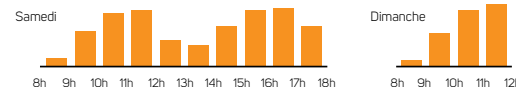

	JANVIER	FÉVRIER	MARS	AVRIL	MAI	JUIN
	M 1 Jour de l'An	S 1	D 1	14 M 1	V 1 Fête du travail	L 1 Lundi de Pentecôte
	J 2	D 2	L 2	J 2	S 2	M 2
1	V 3	L 3	M 3	V 3	D 3	23 M 3
	S 4	M 4	10 M 4	S 4	L 4	J 4
	D 5	6 M 5	J 5	D 5	M 5	V 5
	L 6	J 6	V 6	L 6	19 M 6	S 6
	M 7	V 7	S 7	M 7	J 7	D 7
2	M 8	S 8	D 8	15 M 8	V 8 Victoire 1945	L 8
	J 9	D 9	L 9	J 9	S 9	M 9
	V 10	L 10	M 10	V 10	D 10	24 M 10
	S 11	M 11	11 M 11	S 11	L 11	J 11
	D 12	7 M 12	J 12	D 12 Pâques	M 12	V 12
	L 13	J 13	V 13	L 13 Lundi de Pâques	20 M 13	S 13
	M 14	V 14	S 14	M 14	J 14	D 14
3	M 15	S 15	D 15	16 M 15	V 15	L 15
	J 16	D 16	L 16	J 16	S 16	M 16
	V 17	L 17	M 17	V 17	D 17	25 M 17
	S 18	M 18	12 M 18	S 18	L 18	J 18
	D 19	8 M 19	J 19	D 19	M 19	V 19
	L 20	J 20	V 20	L 20	21 M 20	S 20
	M 21	V 21	S 21	M 21	J 21 Ascension	D 21
4	M 22	S 22	D 22	17 M 22	V 22	L 22
	J 23	D 23	L 23	J 23	S 23	M 23
	V 24	L 24	M 24	V 24	D 24	26 M 24
	S 25	M 25	13 M 25	S 25	L 25	J 25
	D 26	9 M 26	J 26	D 26	M 26	V 26
	L 27	J 27	V 27	L 27	22 M 27	S 27
	M 28	V 28	S 28	M 28	J 28	D 28
5	M 29	S 29	D 29	18 M 29	V 29	L 29
	J 30		L 30	J 30	S 30	M 30
	V 31		M 31		D 31 Pentecôte	

A4-editions.com

DÉCHÈTERIES

FERMÉES LES JOURS FÉRIÉS

Recyclerie-déchèterie Emmaüs à Saint-Jean-de-Linières fermée le dimanche

HORAIRES D'ÉTÉ

DU 1^{ER} AVRIL AU 31 OCTOBRE

Du lundi au vendredi de 8 h 30 à 12 h et de 13 h 30 à 17 h 30
Le samedi de 8 h 30 à 18 h
Le dimanche de 8 h 30 à 12 h

HORAIRES D'HIVER

DU 1^{ER} NOVEMBRE AU 31 MARS

Du lundi au vendredi de 9 h à 12 h et de 14 h à 17 h
Le samedi de 9 h à 17 h
Le dimanche de 9 h à 12 h

HORAIRES D'AFFLUENCE LE WEEK-END

angersloiremetropole.fr

angers Loire métropole communauté urbaine

2020 VOS JOURS DE COLLECTE des déchets

Angers - Secteur 16

- Collecte des ordures ménagères lundi et vendredi de 20 h à 3 h
- Collecte du tri (sauf ZI-ZA) mercredi de 20 h à 3 h
- Sortir les bacs/sacs le jour même après 18 h