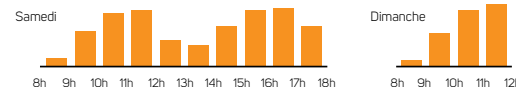

	JANVIER	FÉVRIER	MARS	AVRIL	MAI	JUIN
	M 1 Jour de l'An	S 1	D 1	14 M 1	V 1 Fête du travail	L 1 Lundi de Pentecôte
	J 2	D 2	L 2	J 2	S 2	M 2
1	V 3	L 3	M 3	V 3	D 3	23 M 3
	S 4	M 4	10 M 4	S 4	L 4	J 4
	D 5	6 M 5	J 5	D 5	M 5	V 5
	L 6	J 6	V 6	L 6	19 M 6	S 6
	M 7	V 7	S 7	M 7	J 7	D 7
2	M 8	S 8	D 8	15 M 8	V 8 Victoire 1945	L 8
	J 9	D 9	L 9	J 9	S 9	M 9
	V 10	L 10	M 10	V 10	D 10	24 M 10
	S 11	M 11	11 M 11	S 11	L 11	J 11
	D 12	7 M 12	J 12	D 12 Pâques	M 12	V 12
	L 13	J 13	V 13	L 13 Lundi de Pâques	20 M 13	S 13
	M 14	V 14	S 14	M 14	J 14	D 14
3	M 15	S 15	D 15	16 M 15	V 15	L 15
	J 16	D 16	L 16	J 16	S 16	M 16
	V 17	L 17	M 17	V 17	D 17	25 M 17
	S 18	M 18	12 M 18	S 18	L 18	J 18
	D 19	8 M 19	J 19	D 19	M 19	V 19
	L 20	J 20	V 20	L 20	21 M 20	S 20
	M 21	V 21	S 21	M 21	J 21 Ascension	D 21
4	M 22	S 22	D 22	17 M 22	V 22	L 22
	J 23	D 23	L 23	J 23	S 23	M 23
	V 24	L 24	M 24	V 24	D 24	26 M 24
	S 25	M 25	13 M 25	S 25	L 25	J 25
	D 26	9 M 26	J 26	D 26	M 26	V 26
	L 27	J 27	V 27	L 27	22 M 27	S 27
	M 28	V 28	S 28	M 28	J 28	D 28
5	M 29	S 29	D 29	18 M 29	V 29	L 29
	J 30		L 30	J 30	S 30	M 30
	V 31		M 31		D 31 Pentecôte	

A4-editions.com

DÉCHÈTERIES

FERMÉES LES JOURS FÉRIÉS

Recyclerie-déchèterie Emmaüs à Saint-Jean-de-Linières fermée le dimanche

HORAIRES D'ÉTÉ

DU 1^{ER} AVRIL AU 31 OCTOBRE

Du lundi au vendredi de 8 h 30 à 12 h et de 13 h 30 à 17 h 30
Le samedi de 8 h 30 à 18 h
Le dimanche de 8 h 30 à 12 h

HORAIRES D'HIVER

DU 1^{ER} NOVEMBRE AU 31 MARS

Du lundi au vendredi de 9 h à 12 h et de 14 h à 17 h
Le samedi de 9 h à 17 h
Le dimanche de 9 h à 12 h

HORAIRES D'AFFLUENCE LE WEEK-END

angersloiremetropole.fr

angers Loire métropole communauté urbaine

2020 VOS JOURS DE COLLECTE des déchets

Angers - Secteur 15

- Collecte des ordures ménagères (lundi, jeudi et samedi de 20 h à 3 h)
- Collecte du tri (sauf ZI-ZA) mercredi de 20 h à 3 h
- Sortir les bacs/sacs le jour même après 18 h