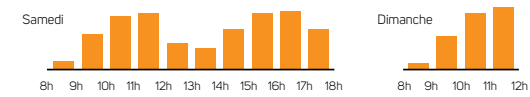

	JANVIER	FÉVRIER	MARS	AVRIL	MAI	JUIN
	M 1 Jour de l'An	S 1	D 1	14 M 1	V 1 Fête du travail	L 1 Lundi de Pentecôte
	J 2	D 2	L 2	J 2	S 2	M 2
1	V 3	L 3	M 3	V 3	D 3	23 M 3
	S 4	M 4	10 M 4	S 4	L 4	J 4
	D 5	6 M 5	J 5	D 5	M 5	V 5
	L 6	J 6	V 6	L 6	19 M 6	S 6
	M 7	V 7	S 7	M 7	J 7	D 7
2	M 8	S 8	D 8	15 M 8	V 8 Victoire 1945	L 8
	J 9	D 9	L 9	J 9	S 9	M 9
	V 10	L 10	M 10	V 10	D 10	24 M 10
	S 11	M 11	11 M 11	S 11	L 11	J 11
	D 12	7 M 12	J 12	D 12 Pâques	M 12	V 12
	L 13	J 13	V 13	L 13 Lundi de Pâques	20 M 13	S 13
	M 14	V 14	S 14	M 14	J 14	D 14
3	M 15	S 15	D 15	16 M 15	V 15	L 15
	J 16	D 16	L 16	J 16	S 16	M 16
	V 17	L 17	M 17	V 17	D 17	25 M 17
	S 18	M 18	12 M 18	S 18	L 18	J 18
	D 19	8 M 19	J 19	D 19	M 19	V 19
	L 20	J 20	V 20	L 20	21 M 20	S 20
	M 21	V 21	S 21	M 21	J 21 Ascension	D 21
4	M 22	S 22	D 22	17 M 22	V 22	L 22
	J 23	D 23	L 23	J 23	S 23	M 23
	V 24	L 24	M 24	V 24	D 24	26 M 24
	S 25	M 25	13 M 25	S 25	L 25	J 25
	D 26	9 M 26	J 26	D 26	M 26	V 26
	L 27	J 27	V 27	L 27	22 M 27	S 27
	M 28	V 28	S 28	M 28	J 28	D 28
5	M 29	S 29	D 29	18 M 29	V 29	L 29
	J 30		L 30	J 30	S 30	M 30
	V 31		M 31		D 31 Pentecôte	

DÉCHÈTERIES

Recyclerie-déchèterie Emmaüs à Saint-Jean-de-Linières fermée le dimanche

HORAIRES D'ÉTÉ

DU 1^{ER} AVRIL AU 31 OCTOBRE
Du lundi au vendredi de 8 h 30 à 12 h et de 13 h 30 à 17 h 30
Le samedi de 8 h 30 à 18 h
Le dimanche de 8 h 30 à 12 h

HORAIRES D'HIVER

DU 1^{ER} NOVEMBRE AU 31 MARS
Du lundi au vendredi de 9 h à 12 h et de 14 h à 17 h
Le samedi de 9 h à 17 h
Le dimanche de 9 h à 12 h

HORAIRES D'AFFLUENCE LE WEEK-END

A4-editions.com

2020 VOS JOURS DE COLLECTE des déchets

Angers - Secteur 13

- Collecte des ordures ménagères lundi et vendredi à partir de 8 h
- Collecte du tri (sauf ZI-ZA) jeudi à partir de 8 h
- ⚠ Sortir les bacs/sacs le jour même avant 8 h
- ↪ Report de collecte