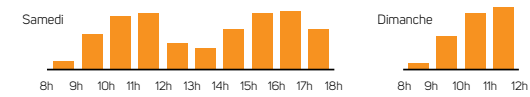

JANVIER		FÉVRIER		MARS		AVRIL		MAI		JUIN	
M	1	S	1	D	1	M	1	V	1	L	1
J	2	D	2	L	2	J	2	S	2	M	2
V	3	L	3	M	3	V	3	D	3	M	3
S	4	M	4	J	5	S	4	L	4	J	4
D	5	M	5	V	6	D	5	M	5	V	5
L	6	J	6	S	7	L	6	J	7	S	6
M	7	V	7	D	8	M	7	V	8	D	7
M	8	S	8	L	9	J	9	V	9	L	8
J	9	D	9	M	10	V	10	S	10	M	9
V	10	L	10	J	11	S	11	D	11	J	11
S	11	M	11	M	12	D	12	L	12	M	12
D	12	M	12	V	13	L	13	M	13	V	12
L	13	J	13	S	14	M	14	J	14	S	13
M	14	V	14	D	15	M	15	V	15	D	14
M	15	S	15	L	16	J	16	S	16	L	15
J	16	D	16	M	17	V	17	D	17	M	16
V	17	L	17	J	18	S	18	L	18	J	18
S	18	M	18	M	19	D	19	M	19	V	19
D	19	J	20	V	20	L	20	J	20	S	20
L	20	V	21	S	21	M	21	V	21	D	21
M	21	S	22	D	22	J	22	S	22	L	22
M	22	D	23	L	23	V	23	D	23	M	23
J	23	L	24	M	24	S	24	L	24	M	24
V	24	M	25	J	25	S	25	M	25	J	25
S	25	J	26	M	26	D	26	V	26	V	26
D	26	V	27	V	27	L	27	D	27	S	27
L	27	S	28	S	28	M	28	J	28	D	28
M	28	V	29	D	29	M	29	V	29	L	29
M	29	S	29	L	30	J	30	S	30	M	30
J	30			M	31			D	31		
V	31										

Vacances scolaires : Zone A Zone B Zone C

DÉCHÈTERIES

Recyclerie-déchèterie Emmaüs à Saint-Jean-de-Linières fermée le dimanche

HORAIRES D'ÉTÉ

DU 1^{ER} AVRIL AU 31 OCTOBRE
Du lundi au vendredi de 8 h 30 à 12 h et de 13 h 30 à 17 h 30
Le samedi de 8 h 30 à 18 h
Le dimanche de 8 h 30 à 12 h

HORAIRES D'HIVER

DU 1^{ER} NOVEMBRE AU 31 MARS
Du lundi au vendredi de 9 h à 12 h et de 14 h à 17 h
Le samedi de 9 h à 17 h
Le dimanche de 9 h à 12 h

HORAIRES D'AFFLUENCE LE WEEK-END

A4-editions.com

2020 VOS JOURS DE COLLECTE des déchets

Angers - Secteur 12

- Collecte des ordures ménagères mardi de 5 h à 12 h
- ⚠ Sortir les bacs la veille après 19 h
- Collecte du tri (sauf ZI-ZA) jeudi semaine impaire de 13 h à 20 h
- ⚠ Sortir les bacs le jour même après 7 h
- ↪ Report de collecte