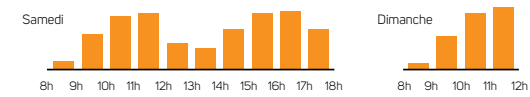

JANVIER		FÉVRIER		MARS		AVRIL		MAI		JUIN					
M	1	Jour de l'An	S	1	D	1	M	1	V	1	Fête du travail	L	1	Lundi de Pentecôte	
J	2	D	2	L	2	J	2	S	2	S	2	M	2		
V	3	Pas de collecte	L	3	M	3	V	3	D	3	D	3	M	3	
S	4	M	4	J	4	S	4	L	4	M	5	J	4		
D	5	M	5	V	6	D	5	M	6	V	6	V	5	Pas de collecte	
L	6	J	6	S	7	L	6	M	7	J	7	S	6		
M	7	V	7	D	8	M	7	J	8	V	8	D	7		
M	8	S	8	L	9	J	9	V	9	M	9	M	9		
J	9	D	9	M	10	V	10	S	9	D	10	M	10		
V	10	M	11	J	11	L	11	M	12	L	11	J	11		
S	11	M	12	V	12	D	12	Pâques	M	12	M	12	V	12	
D	12	J	13	S	14	L	13	Lundi de Pâques	M	13	M	13	S	13	
L	13	V	14	D	15	M	14	M	14	J	14	D	14		
M	14	S	15	L	16	M	15	M	15	V	15	L	15		
M	15	D	16	M	17	J	16	J	16	S	16	M	16		
J	16	L	17	M	18	V	17	Collecte tri uniquement	V	17	D	17	M	17	
V	17	M	18	J	19	S	18	S	18	L	18	J	18		
S	18	M	19	V	20	L	19	D	19	M	19	V	19		
D	19	J	20	S	21	M	20	L	20	M	20	S	20		
L	20	V	21	D	22	M	21	M	21	J	21	D	21		
M	21	S	22	L	23	J	22	M	22	V	22	L	22		
M	22	D	23	M	24	V	23	J	23	S	23	M	23		
J	23	L	24	M	25	S	24	V	24	D	24	M	24		
V	24	M	25	J	26	L	25	S	25	L	25	J	25		
S	25	J	27	V	27	M	26	D	26	M	26	V	26		
D	26	V	28	S	28	M	27	M	27	J	28	S	27		
L	27	S	29	D	29	M	28	M	28	V	29	D	28		
M	28	L	30	L	30	J	29	M	29	S	30	L	29		
M	29	M	31	M	31	J	30	J	30	D	31	M	30		
J	30														
V	31														

DÉCHÈTERIES

Recyclerie-déchèterie Emmaüs à Saint-Jean-de-Linières fermée le dimanche

HORAIRES D'ÉTÉ DU 1^{ER} AVRIL AU 31 OCTOBRE

Du lundi au vendredi de 8 h 30 à 12 h et de 13 h 30 à 17 h 30
Le samedi de 8 h 30 à 18 h
Le dimanche de 8 h 30 à 12 h

HORAIRES D'HIVER DU 1^{ER} NOVEMBRE AU 31 MARS

Du lundi au vendredi de 9 h à 12 h et de 14 h à 17 h
Le samedi de 9 h à 17 h
Le dimanche de 9 h à 12 h

HORAIRES D'AFFLUENCE LE WEEK-END

A4-editions.com

2020 VOS JOURS DE COLLECTE des déchets

Angers - Secteur 11

- Collecte des ordures ménagères (lundi et jeudi de 5 h à 12 h)
- Collecte du tri (sauf ZI-ZA) jeudi semaine paire de 5 h à 12 h
- ⚠ Sortir les bacs la veille après 19 h
- ↩ Report de collecte