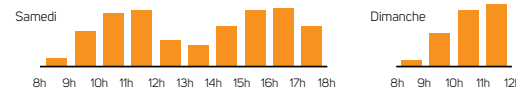

JANVIER		FÉVRIER		MARS		AVRIL		MAI		JUIN	
M 1	1 Jour de l'An	S 1		D 1		14 M 1		V 1	1 Fête du travail	L 1	1 Lundi de Pentecôte
J 2		D 2		L 2		J 2		S 2		M 2	
V 3		L 3		M 3		V 3		D 3		23 M 3	
S 4		M 4		10 M 4		S 4		L 4		J 4	
D 5		6 M 5		J 5		D 5		M 5		V 5	
L 6		J 6		V 6		L 6		19 M 6		S 6	
M 7		V 7		S 7		M 7		J 7		D 7	
2 M 8		S 8		D 8		15 M 8		V 8	8 Victoire 1945	L 8	
J 9		D 9		L 9		J 9		S 9		M 9	
V 10		L 10		M 10		V 10		D 10		24 M 10	
S 11		M 11		11 M 11		S 11		L 11		J 11	
D 12		7 M 12		J 12		D 12	Pâques	M 12		V 12	
L 13		J 13		V 13		L 13	Lundi de Pâques	20 M 13		S 13	
M 14		V 14		S 14		M 14		J 14		D 14	
3 M 15		S 15		D 15		16 M 15		V 15		L 15	
J 16		D 16		L 16		J 16		S 16		M 16	
V 17		L 17		M 17		V 17		D 17		25 M 17	
S 18		M 18		12 M 18		S 18		L 18		J 18	
D 19		8 M 19		J 19		D 19		M 19		V 19	
L 20		J 20		V 20		L 20		21 M 20		S 20	
M 21		V 21		S 21		M 21		J 21	21 Ascension	D 21	
4 M 22		S 22		D 22		17 M 22		V 22		L 22	
J 23		D 23		L 23		J 23		S 23		M 23	
V 24		L 24		M 24		V 24		D 24		26 M 24	
S 25		M 25		13 M 25		S 25		L 25		J 25	
D 26		9 M 26		J 26		D 26		M 26		V 26	
L 27		J 27		V 27		L 27		22 M 27		S 27	
M 28		V 28		S 28		M 28		J 28		D 28	
5 M 29		S 29		D 29		18 M 29		V 29		L 29	
J 30				L 30		J 30		S 30		M 30	
V 31				M 31				D 31	31 Pentecôte		

A4-editions.com

DÉCHÈTERIES

FERMÉES LES JOURS FÉRIÉS
Recyclerie-déchèterie Emmaüs à Saint-Jean-de-Linières fermée le dimanche

HORAIRES D'ÉTÉ

DU 1^{ER} AVRIL AU 31 OCTOBRE
Du lundi au vendredi de 8 h 30 à 12 h et de 13 h 30 à 17 h 30
Le samedi de 8 h 30 à 18 h
Le dimanche de 8 h 30 à 12 h

HORAIRES D'HIVER

DU 1^{ER} NOVEMBRE AU 31 MARS
Du lundi au vendredi de 9 h à 12 h et de 14 h à 17 h
Le samedi de 9 h à 17 h
Le dimanche de 9 h à 12 h

HORAIRES D'AFFLUENCE LE WEEK-END

2020 VOS JOURS DE COLLECTE des déchets