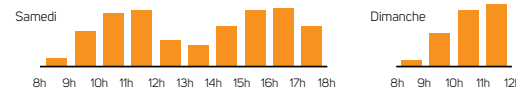

JANVIER		FÉVRIER		MARS		AVRIL		MAI		JUIN	
M 1	1 Jour de l'An ↪	S 1		D 1		14 M 1		V 1	1 Fête du travail	L 1	1 Lundi de Pentecôte ↪
J 2		D 2		L 2		J 2		S 2		M 2	
V 3		L 3		M 3		V 3		D 3		23 M 3	
S 4		M 4		10 M 4		S 4		L 4		J 4	
D 5		6 M 5		J 5		D 5		M 5		V 5	
L 6		J 6		V 6		L 6		19 M 6		S 6	
M 7		V 7		S 7		M 7		J 7		D 7	
2 M 8		S 8		D 8		15 M 8		V 8	8 Victoire 1945	L 8	
J 9		D 9		L 9		J 9		S 9		M 9	
V 10		L 10		M 10		V 10		D 10		24 M 10	
S 11		M 11		11 M 11		S 11		L 11		J 11	
D 12		7 M 12		J 12		D 12	Pâques	M 12		V 12	
L 13		J 13		V 13		L 13	Lundi de Pâques ↪	20 M 13		S 13	
M 14		V 14		S 14		M 14		J 14		D 14	
3 M 15		S 15		D 15		16 M 15		V 15		L 15	
J 16		D 16		L 16		J 16		S 16		M 16	
V 17		L 17		M 17		V 17		D 17		25 M 17	
S 18		M 18		12 M 18		S 18		L 18		J 18	
D 19		8 M 19		J 19		D 19		M 19		V 19	
L 20		J 20		V 20		L 20		21 M 20		S 20	
M 21		V 21		S 21		M 21		J 21	Ascension	D 21	
4 M 22		S 22		D 22		17 M 22		V 22		L 22	
J 23		D 23		L 23		J 23		S 23		M 23	
V 24		L 24		M 24		V 24		D 24		26 M 24	
S 25		M 25		13 M 25		S 25		L 25		J 25	
D 26		9 M 26		J 26		D 26		M 26		V 26	
L 27		J 27		V 27		L 27		22 M 27		S 27	
M 28		V 28		S 28		M 28		J 28		D 28	
5 M 29		S 29		D 29		18 M 29		V 29		L 29	
J 30				L 30		J 30		S 30		M 30	
V 31				M 31				D 31	Pentecôte		

A4-editions.com

DÉCHÈTERIES

FERMÉES LES JOURS FÉRIÉS
Recyclerie-déchèterie Emmaüs à Saint-Jean-de-Linières fermée le dimanche

HORAIRES D'ÉTÉ

DU 1^{ER} AVRIL AU 31 OCTOBRE
Du lundi au vendredi de 8 h 30 à 12 h et de 13 h 30 à 17 h 30
Le samedi de 8 h 30 à 18 h
Le dimanche de 8 h 30 à 12 h

HORAIRES D'HIVER

DU 1^{ER} NOVEMBRE AU 31 MARS
Du lundi au vendredi de 9 h à 12 h et de 14 h à 17 h
Le samedi de 9 h à 17 h
Le dimanche de 9 h à 12 h

HORAIRES D'AFFLUENCE LE WEEK-END

2020 VOS JOURS DE COLLECTE des déchets

Angers - Secteur 8

- Collecte des ordures ménagères (lundi de 5 h à 12 h)
- Collecte du tri (sauf ZI-ZA) mercredi semaine impaire de 5 h à 12 h
- Sortir les bacs la veille après 19 h
- Report de collecte