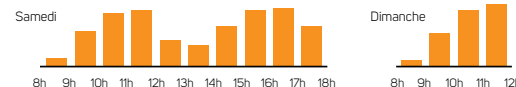

HORAIRES D'AFFLUENCE LE WEEK-END