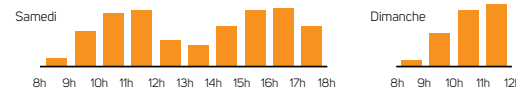

	JANVIER	FÉVRIER	MARS	AVRIL	MAI	JUIN
	M 1 Jour de l'An	S 1	D 1	14 M 1	V 1 Fête du travail	L 1 Lundi de Pentecôte
	J 2	D 2	L 2	J 2	S 2	M 2
1	V 3	L 3	M 3	V 3	D 3	23 M 3
	S 4	M 4	10 M 4	S 4	L 4	J 4
	D 5	6 M 5	J 5	D 5	M 5	V 5
	L 6	J 6	V 6	L 6	19 M 6	S 6
	M 7	V 7	S 7	M 7	J 7	D 7
2	M 8	S 8	D 8	15 M 8	V 8 Victoire 1945	L 8
	J 9	D 9	L 9	J 9	S 9	M 9
	V 10	L 10	M 10	V 10	D 10	24 M 10
	S 11	M 11	11 M 11	S 11	L 11	J 11
	D 12	M 12	J 12	D 12 Pâques	M 12	V 12
	L 13	J 13	V 13	L 13 Lundi de Pâques	20 M 13	S 13
	M 14	V 14	S 14	M 14	J 14	D 14
3	M 15	S 15	D 15	16 M 15	V 15	L 15
	J 16	D 16	L 16	J 16	S 16	M 16
	V 17	L 17	M 17	V 17	D 17	25 M 17
	S 18	M 18	12 M 18	S 18	L 18	J 18
	D 19	8 M 19	J 19	D 19	M 19	V 19
	L 20	J 20	V 20	L 20	21 M 20	S 20
	M 21	V 21	S 21	M 21	J 21 Ascension	D 21
4	M 22	S 22	D 22	17 M 22	V 22	L 22
	J 23	D 23	L 23	J 23	S 23	M 23
	V 24	L 24	M 24	V 24	D 24	26 M 24
	S 25	M 25	13 M 25	S 25	L 25	J 25
	D 26	9 M 26	J 26	D 26	M 26	V 26
	L 27	J 27	V 27	L 27	22 M 27	S 27
	M 28	V 28	S 28	M 28	J 28	D 28
5	M 29	S 29	D 29	18 M 29	V 29	L 29
	J 30		L 30	J 30	S 30	M 30
	V 31		M 31		D 31 Pentecôte	

A4-editions.com

DÉCHÈTERIES

FERMÉES LES JOURS FÉRIÉS
Recyclerie-déchèterie Emmaüs à Saint-Jean-de-Linières fermée le dimanche

HORAIRES D'ÉTÉ

DU 1^{ER} AVRIL AU 31 OCTOBRE
Du lundi au vendredi de 8 h 30 à 12 h et de 13 h 30 à 17 h 30
Le samedi de 8 h 30 à 18 h
Le dimanche de 8 h 30 à 12 h

HORAIRES D'HIVER

DU 1^{ER} NOVEMBRE AU 31 MARS
Du lundi au vendredi de 9 h à 12 h et de 14 h à 17 h
Le samedi de 9 h à 17 h
Le dimanche de 9 h à 12 h

HORAIRES D'AFFLUENCE LE WEEK-END

2020 VOS JOURS DE COLLECTE des déchets

Angers - Secteur 4

- Collecte des ordures ménagères mardi de 5 h à 12 h
- Collecte du tri (sauf ZI-ZA) mercredi semaine paire de 5 h à 12 h
- ⚠ Sortir les bacs la veille après 19 h
- ↪ Report de collecte