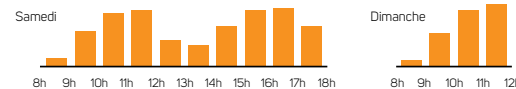

JANVIER		FÉVRIER		MARS		AVRIL		MAI		JUIN	
M 1	1 Jour de l'An	S 1		D 1		14 M 1		V 1	1 Fête du travail	L 1	1 Lundi de Pentecôte
J 2		D 2		L 2		J 2		S 2		M 2	
1 V 3	3 Pas de collecte	L 3		M 3		V 3		D 3		23 M 3	
S 4		M 4		10 M 4		S 4		L 4		J 4	
D 5		6 M 5		J 5		D 5		M 5		V 5	5 Pas de collecte
L 6		J 6		V 6		L 6		19 M 6		S 6	
M 7		V 7		S 7		M 7		J 7		D 7	
2 M 8		S 8		D 8		15 M 8		V 8	8 Victoire 1945	L 8	
J 9		D 9		L 9		J 9		S 9		M 9	
V 10		L 10		M 10		V 10		D 10		24 M 10	
S 11		M 11		11 M 11		S 11		L 11		J 11	
D 12		7 M 12		J 12		D 12	12 Pâques	M 12		V 12	
L 13		J 13		V 13		L 13	13 Lundi de Pâques	20 M 13		S 13	
M 14		V 14		S 14		M 14		J 14		D 14	
3 M 15		S 15		D 15		16 M 15		V 15		L 15	
J 16		D 16		L 16		J 16		S 16		M 16	
V 17		L 17		M 17		V 17	17 Pas de collecte	D 17		25 M 17	
S 18		M 18		12 M 18		S 18		L 18		J 18	
D 19		8 M 19		J 19		D 19		M 19		V 19	
L 20		J 20		V 20		L 20		21 M 20		S 20	
M 21		V 21		S 21		M 21		J 21	21 Ascension	D 21	
4 M 22		S 22		D 22		17 M 22		V 22	22 Pas de collecte	L 22	
J 23		D 23		L 23		J 23		S 23		M 23	
V 24		L 24		M 24		V 24		D 24		26 M 24	
S 25		M 25		13 M 25		S 25		L 25		J 25	
D 26		9 M 26		J 26		D 26		M 26		V 26	
L 27		J 27		V 27		L 27		22 M 27		S 27	
M 28		V 28		S 28		M 28		J 28		D 28	
5 M 29		S 29		D 29		18 M 29		V 29		L 29	
J 30				L 30		J 30		S 30		M 30	
V 31				M 31				D 31	31 Pentecôte		

A4-editions.com

DÉCHÈTERIES

FERMÉES LES JOURS FÉRIÉS
Recyclerie-déchèterie Emmaüs à Saint-Jean-de-Linières fermée le dimanche

HORAIRES D'ÉTÉ

DU 1^{ER} AVRIL AU 31 OCTOBRE
Du lundi au vendredi de 8 h 30 à 12 h et de 13 h 30 à 17 h 30
Le samedi de 8 h 30 à 18 h
Le dimanche de 8 h 30 à 12 h

HORAIRES D'HIVER

DU 1^{ER} NOVEMBRE AU 31 MARS
Du lundi au vendredi de 9 h à 12 h et de 14 h à 17 h
Le samedi de 9 h à 17 h
Le dimanche de 9 h à 12 h

HORAIRES D'AFFLUENCE LE WEEK-END

2020 VOS JOURS DE COLLECTE des déchets